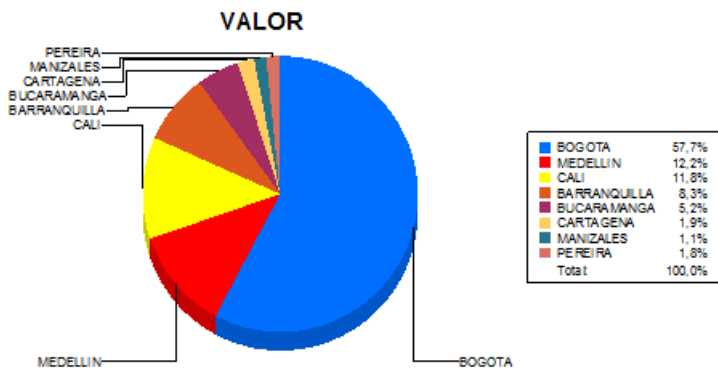

BOLETIN INFORMATIVO DIARIO CANJE - PRIMERA SESION

Plaza	Cantidad	Millones (\$)
BOGOTA	37.853	571.328,27
MEDELLIN	8.996	120.876,19
CALI	10.209	116.464,53
BARRANQUILLA	5.387	82.258,55
BUCARAMANGA	2.893	51.663,33
CARTAGENA	2.217	19.318,75
MANIZALES	637	11.224,24
PEREIRA	1.384	17.849,23
TOTAL	69.576	990.983,09

DISTRIBUCION DEL CANJE ENVIADO POR SUCURSAL

02/10/2017