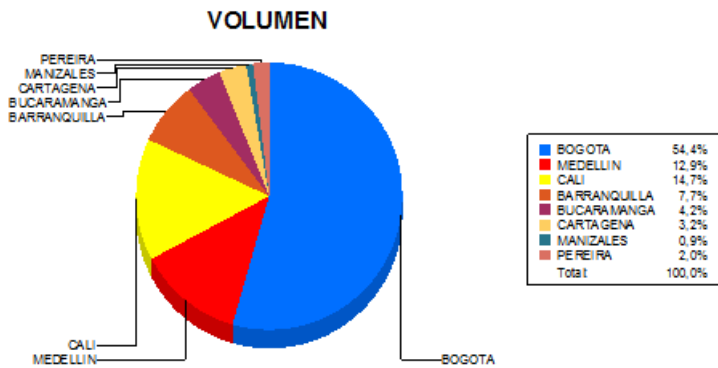

BOLETIN INFORMATIVO DIARIO CANJE - PRIMERA SESION

Plaza	Cantidad	Millones (\$)
BOGOTA	37.853	571.328,27
MEDELLIN	8.996	120.876,19
CALI	10.209	116.464,53
BARRANQUILLA	5.387	82.258,55
BUCARAMANGA	2.893	51.663,33
CARTAGENA	2.217	19.318,75
MANIZALES	637	11.224,24
PEREIRA	1.384	17.849,23
TOTAL	69.576	990.983,09

DISTRIBUCION DEL CANJE ENVIADO POR SUCURSAL

02/10/2017