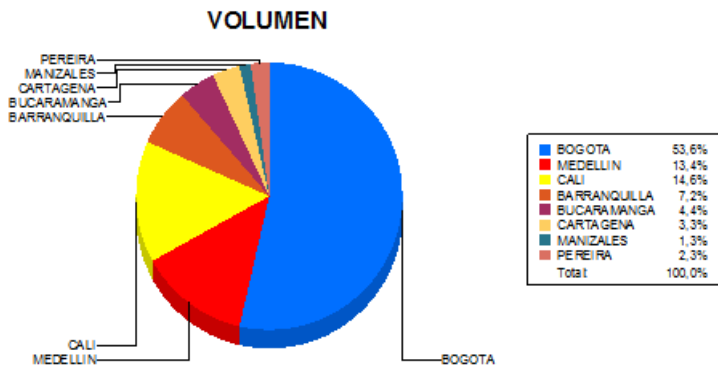

BOLETIN INFORMATIVO DIARIO CANJE - PRIMERA SESION

Plaza	Cantidad	Millones (\$)
BOGOTA	30.096	639.607,69
MEDELLIN	7.552	134.034,37
CALI	8.180	164.206,23
BARRANQUILLA	4.043	83.099,22
BUCARAMANGA	2.488	55.561,50
CARTAGENA	1.830	24.406,87
MANIZALES	744	11.837,20
PEREIRA	1.268	18.460,88
TOTAL	56.201	1.131.213,96

DISTRIBUCION DEL CANJE ENVIADO POR SUCURSAL

29/09/2017