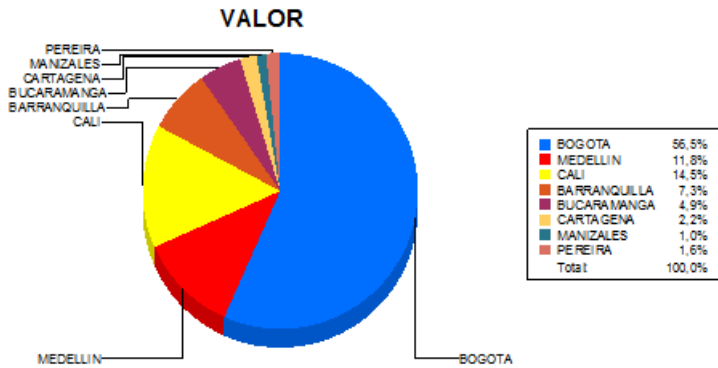

BOLETIN INFORMATIVO DIARIO CANJE - PRIMERA SESION

Plaza	Cantidad	Millones ($)
BOGOTA	30.096	639.607,69
MEDELLIN	7.552	134.034,37
CALI	8.180	164.206,23
BARRANQUILLA	4.043	83.099,22
BUCARAMANGA	2.488	55.561,50
CARTAGENA	1.830	24.406,87
MANIZALES	744	11.837,20
PEREIRA	1.268	18.460,88
TOTAL	56.201	1.131.213,96

DISTRIBUCION DEL CANJE ENVIADO POR SUCURSAL

29/09/2017