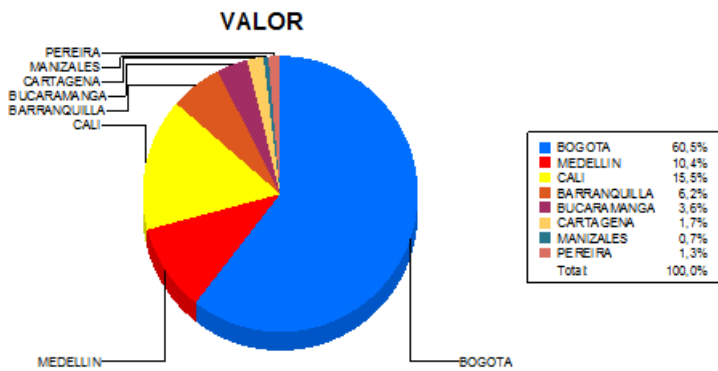

BOLETIN INFORMATIVO DIARIO CANJE - PRIMERA SESION

Plaza	Cantidad	Millones (\$)
BOGOTA	24.568	522.515,03
MEDELLIN	6.165	89.640,80
CALI	6.681	134.358,83
BARRANQUILLA	3.572	53.655,78
BUCARAMANGA	1.948	31.435,60
CARTAGENA	1.542	15.044,28
MANIZALES	509	6.275,61
PEREIRA	977	11.192,13
TOTAL	45.962	864.118,07

DISTRIBUCION DEL CANJE ENVIADO POR SUCURSAL

27/09/2017