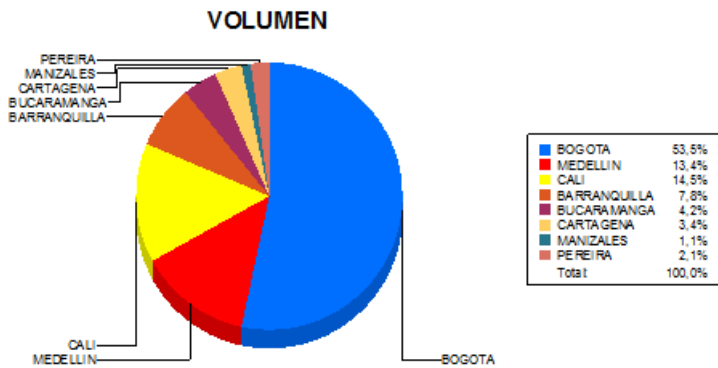

BOLETIN INFORMATIVO DIARIO CANJE - PRIMERA SESION

Plaza	Cantidad	Millones (\$)
BOGOTA	24.568	522.515,03
MEDELLIN	6.165	89.640,80
CALI	6.681	134.358,83
BARRANQUILLA	3.572	53.655,78
BUCARAMANGA	1.948	31.435,60
CARTAGENA	1.542	15.044,28
MANIZALES	509	6.275,61
PEREIRA	977	11.192,13
TOTAL	45.962	864.118,07

DISTRIBUCION DEL CANJE ENVIADO POR SUCURSAL

27/09/2017