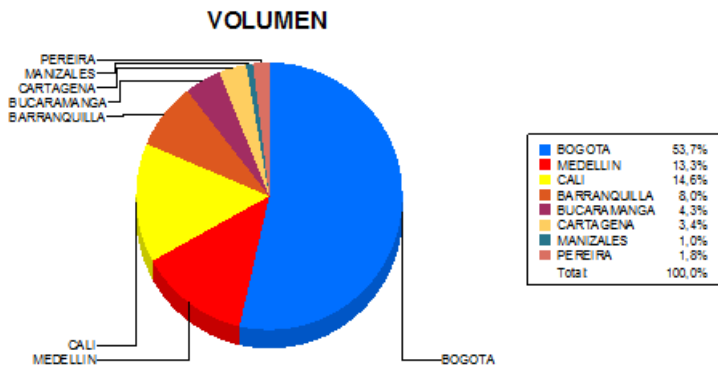

BOLETIN INFORMATIVO DIARIO CANJE - PRIMERA SESION

Plaza	Cantidad	Millones (\$)
BOGOTA	24.857	529.140,36
MEDELLIN	6.147	91.801,82
CALI	6.741	80.271,28
BARRANQUILLA	3.691	67.546,95
BUCARAMANGA	1.989	36.320,85
CARTAGENA	1.570	16.757,78
MANIZALES	461	8.384,96
PEREIRA	847	10.920,19
TOTAL	46.303	841.144,19

DISTRIBUCION DEL CANJE ENVIADO POR SUCURSAL

26/09/2017