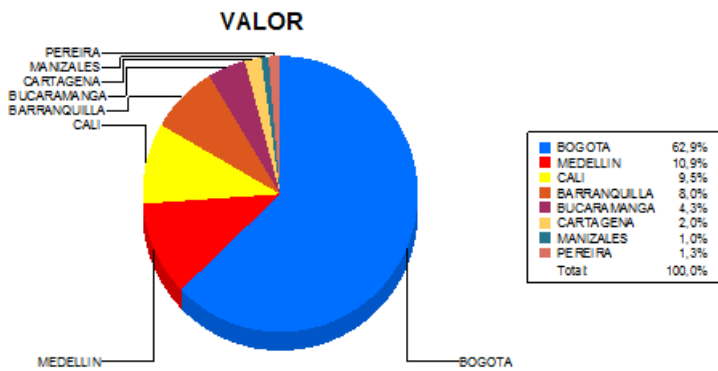

BOLETIN INFORMATIVO DIARIO CANJE - PRIMERA SESION

Plaza	Cantidad	Millones ($)
BOGOTA	24.857	529.140,36
MEDELLIN	6.147	91.801,82
CALI	6.741	80.271,28
BARRANQUILLA	3.691	67.546,95
BUCARAMANGA	1.989	36.320,85
CARTAGENA	1.570	16.757,78
MANIZALES	461	8.384,96
PEREIRA	847	10.920,19
TOTAL	46.303	841.144,19

DISTRIBUCION DEL CANJE ENVIADO POR SUCURSAL

26/09/2017