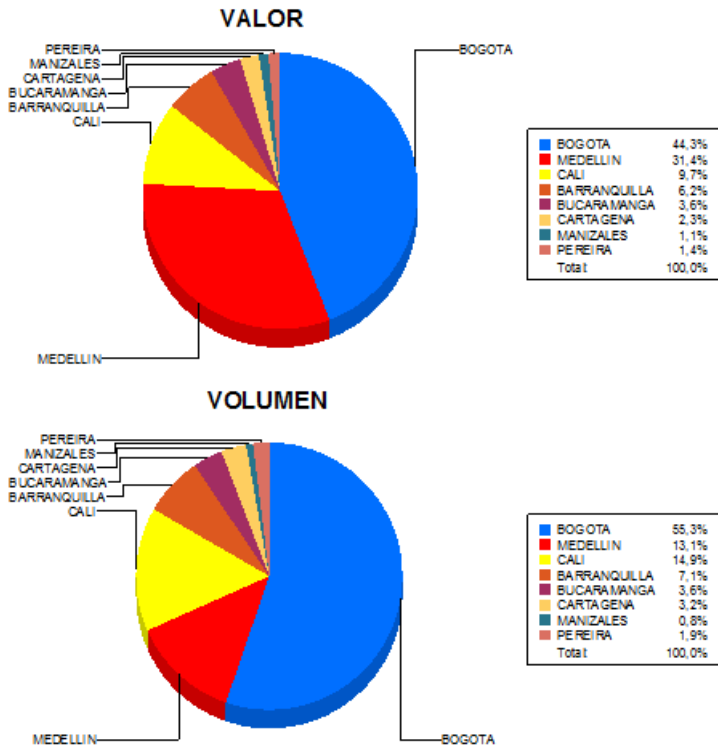

BOLETIN INFORMATIVO DIARIO CANJE - PRIMERA SESION

Plaza	Cantidad	Millones (\$)
BOGOTA	34.040	446.319,61
MEDELLIN	8.071	316.942,37
CALI	9.184	97.776,74
BARRANQUILLA	4.378	62.844,86
BUCARAMANGA	2.198	36.535,09
CARTAGENA	1.975	23.104,50
MANIZALES	517	10.603,25
PEREIRA	1.169	13.802,54
TOTAL	61.532	1.007.928,96

DISTRIBUCION DEL CANJE ENVIADO POR SUCURSAL

25/09/2017