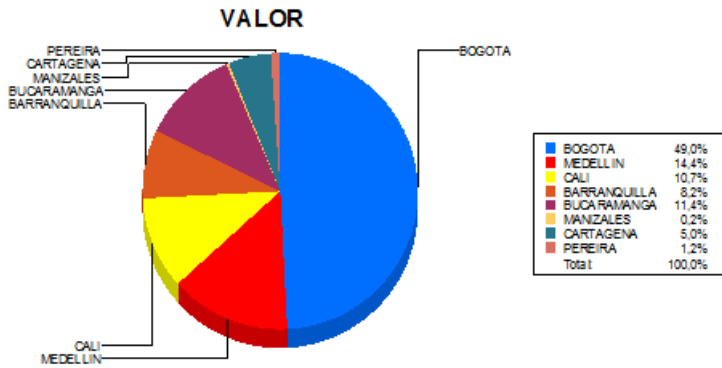

BOLETIN INFORMATIVO DIARIO DEVOLUCION - SEGUNDA SESION

Plaza	Cantidad	Millones (\$)
BOGOTA	1.528	10.157,73
MEDELLIN	244	2.981,74
CALI	292	2.211,89
BARRANQUILLA	168	1.697,62
BUCARAMANGA	60	2.359,69
MANIZALES	8	40,19
CARTAGENA	61	1.027,09
PEREIRA	29	241,48
TOTAL	2.390	20.717,43

DISTRIBUCION DE LA DEVOLUCION ENVIADA POR SUCURSAL

22/09/2017