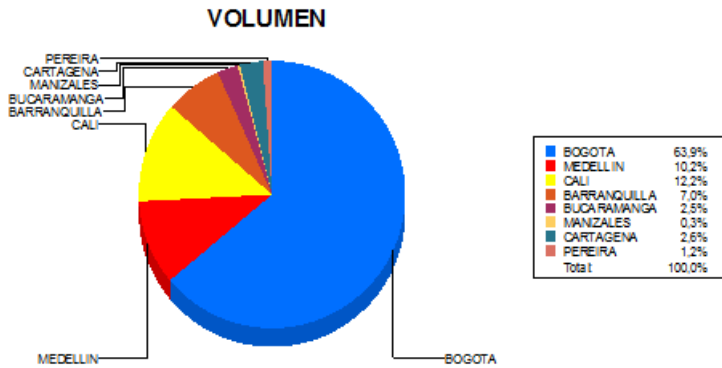

BOLETIN INFORMATIVO DIARIO DEVOLUCION - SEGUNDA SESION

Plaza	Cantidad	Millones (\$)
BOGOTA	1.528	10.157,73
MEDELLIN	244	2.981,74
CALI	292	2.211,89
BARRANQUILLA	168	1.697,62
BUCARAMANGA	60	2.359,69
MANIZALES	8	40,19
CARTAGENA	61	1.027,09
PEREIRA	29	241,48
TOTAL	2.390	20.717,43

DISTRIBUCION DE LA DEVOLUCION ENVIADA POR SUCURSAL

22/09/2017