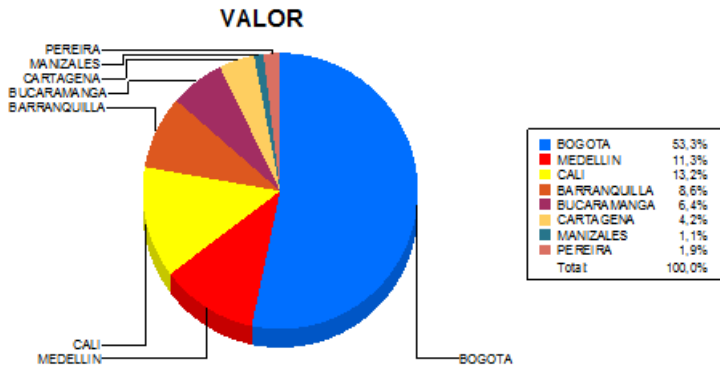

BOLETIN INFORMATIVO DIARIO CANJE - PRIMERA SESION

Plaza	Cantidad	Millones ($)
BOGOTA	21.514	337.529,68
MEDELLIN	5.474	71.400,45
CALI	5.735	83.800,81
BARRANQUILLA	3.194	54.140,58
BUCARAMANGA	1.709	40.595,45
CARTAGENA	1.430	26.492,79
MANIZALES	421	6.650,87
PEREIRA	813	12.336,91
TOTAL	40.290	632.947,55

DISTRIBUCION DEL CANJE ENVIADO POR SUCURSAL

21/09/2017