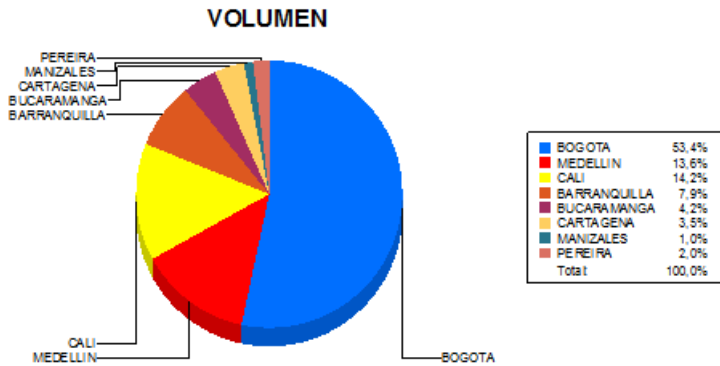

BOLETIN INFORMATIVO DIARIO CANJE - PRIMERA SESION

Plaza	Cantidad	Millones (\$)
BOGOTA	21.514	337.529,68
MEDELLIN	5.474	71.400,45
CALI	5.735	83.800,81
BARRANQUILLA	3.194	54.140,58
BUCARAMANGA	1.709	40.595,45
CARTAGENA	1.430	26.492,79
MANIZALES	421	6.650,87
PEREIRA	813	12.336,91
TOTAL	40.290	632.947,55

DISTRIBUCION DEL CANJE ENVIADO POR SUCURSAL

21/09/2017