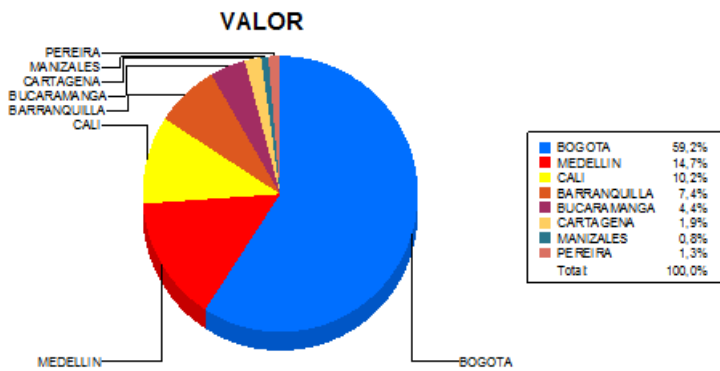

BOLETIN INFORMATIVO DIARIO CANJE - PRIMERA SESION

Plaza	Cantidad	Millones (\$)
BOGOTA	23.534	432.869,29
MEDELLIN	6.019	107.471,49
CALI	6.535	74.752,28
BARRANQUILLA	3.457	54.225,19
BUCARAMANGA	1.815	31.949,98
CARTAGENA	1.451	13.990,02
MANIZALES	408	6.055,77
PEREIRA	963	9.467,06
TOTAL	44.182	730.781,08

DISTRIBUCION DEL CANJE ENVIADO POR SUCURSAL

20/09/2017