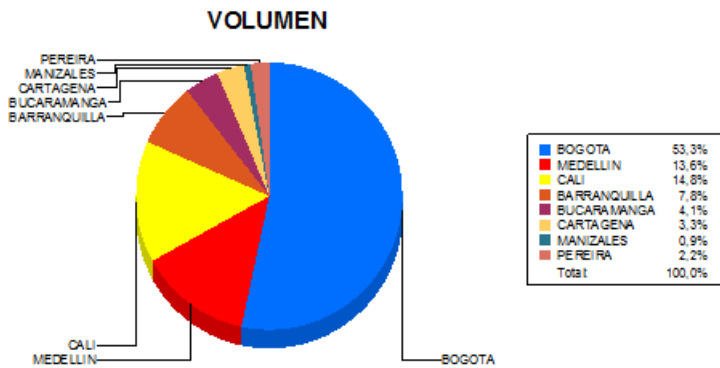

BOLETIN INFORMATIVO DIARIO CANJE - PRIMERA SESION

Plaza	Cantidad	Millones (\$)
BOGOTA	23.534	432.869,29
MEDELLIN	6.019	107.471,49
CALI	6.535	74.752,28
BARRANQUILLA	3.457	54.225,19
BUCARAMANGA	1.815	31.949,98
CARTAGENA	1.451	13.990,02
MANIZALES	408	6.055,77
PEREIRA	963	9.467,06
TOTAL	44.182	730.781,08

DISTRIBUCION DEL CANJE ENVIADO POR SUCURSAL

20/09/2017