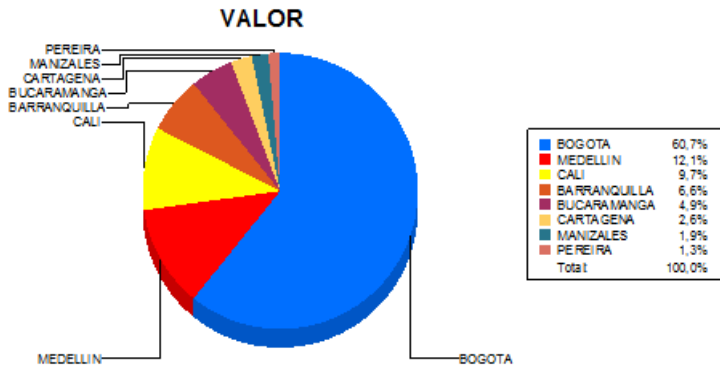

BOLETIN INFORMATIVO DIARIO CANJE - PRIMERA SESION

Plaza	Cantidad	Millones (\$)
BOGOTA	27.764	502.836,31
MEDELLIN	6.903	100.314,04
CALI	7.594	80.517,58
BARRANQUILLA	3.824	54.895,27
BUCARAMANGA	2.473	40.897,27
CARTAGENA	2.008	21.593,55
MANIZALES	539	16.144,35
PEREIRA	1.164	10.761,28
TOTAL	52.269	827.959,66

DISTRIBUCION DEL CANJE ENVIADO POR SUCURSAL

15/09/2017