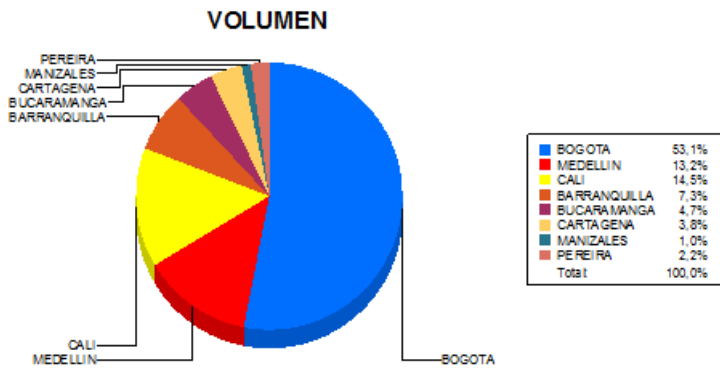

BOLETIN INFORMATIVO DIARIO CANJE - PRIMERA SESION

Plaza	Cantidad	Millones (\$)
BOGOTA	27.764	502.836,31
MEDELLIN	6.903	100.314,04
CALI	7.594	80.517,58
BARRANQUILLA	3.824	54.895,27
BUCARAMANGA	2.473	40.897,27
CARTAGENA	2.008	21.593,55
MANIZALES	539	16.144,35
PEREIRA	1.164	10.761,28
TOTAL	52.269	827.959,66

DISTRIBUCION DEL CANJE ENVIADO POR SUCURSAL

15/09/2017