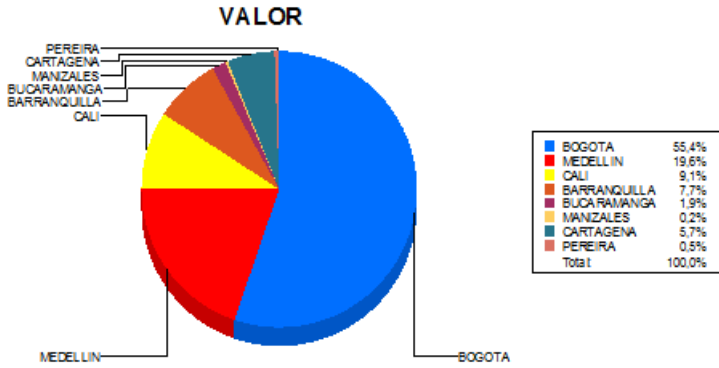

BOLETIN INFORMATIVO DIARIO DEVOLUCION - SEGUNDA SESION

Plaza	Cantidad	Millones (\$)
BOGOTA	1.220	8.550,14
MEDELLIN	209	3.031,19
CALI	230	1.406,93
BARRANQUILLA	125	1.190,37
BUCARAMANGA	60	288,78
MANIZALES	8	27,56
CARTAGENA	42	875,89
PEREIRA	14	69,69
TOTAL	1.908	15.440,56

DISTRIBUCION DE LA DEVOLUCION ENVIADA POR SUCURSAL

14/09/2017