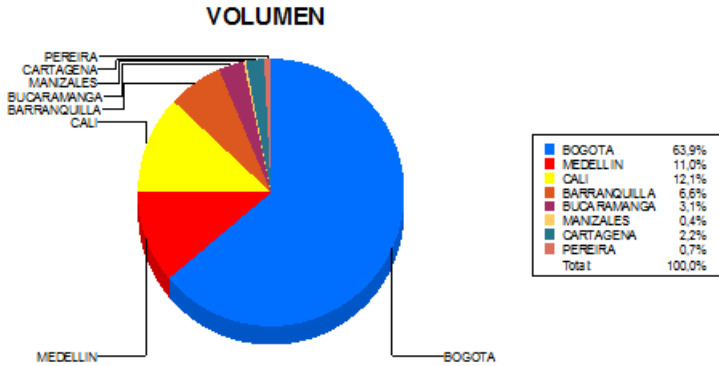

BOLETIN INFORMATIVO DIARIO DEVOLUCION - SEGUNDA SESION

Plaza	Cantidad	Millones (\$)
BOGOTA	1.220	8.550,14
MEDELLIN	209	3.031,19
CALI	230	1.406,93
BARRANQUILLA	125	1.190,37
BUCARAMANGA	60	288,78
MANIZALES	8	27,56
CARTAGENA	42	875,89
PEREIRA	14	69,69
TOTAL	1.908	15.440,56

DISTRIBUCION DE LA DEVOLUCION ENVIADA POR SUCURSAL

14/09/2017