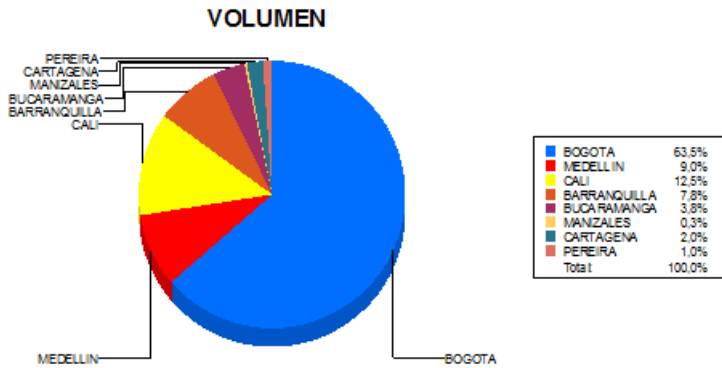

BOLETIN INFORMATIVO DIARIO DEVOLUCION - SEGUNDA SESION

Plaza	Cantidad	Millones (\$)
BOGOTA	1.417	11.002,58
MEDELLIN	201	1.807,42
CALI	278	2.307,37
BARRANQUILLA	175	1.565,21
BUCARAMANGA	85	860,92
MANIZALES	7	80,06
CARTAGENA	45	324,95
PEREIRA	22	217,28
TOTAL	2.230	18.165,80

DISTRIBUCION DE LA DEVOLUCION ENVIADA POR SUCURSAL

24/08/2017