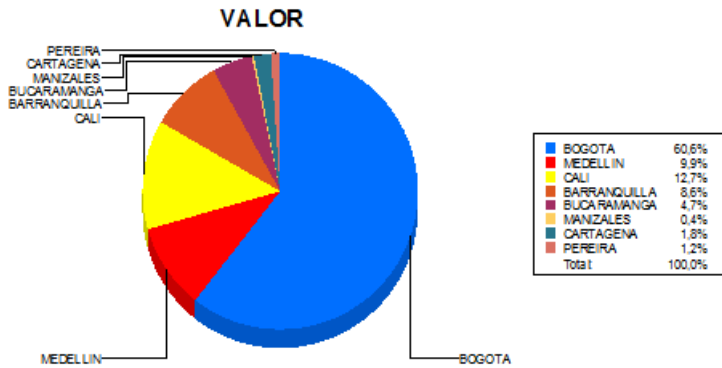

BOLETIN INFORMATIVO DIARIO DEVOLUCION - SEGUNDA SESION

Plaza	Cantidad	Millones (\$)
BOGOTA	1.417	11.002,58
MEDELLIN	201	1.807,42
CALI	278	2.307,37
BARRANQUILLA	175	1.565,21
BUCARAMANGA	85	860,92
MANIZALES	7	80,06
CARTAGENA	45	324,95
PEREIRA	22	217,28
TOTAL	2.230	18.165,80

DISTRIBUCION DE LA DEVOLUCION ENVIADA POR SUCURSAL

24/08/2017