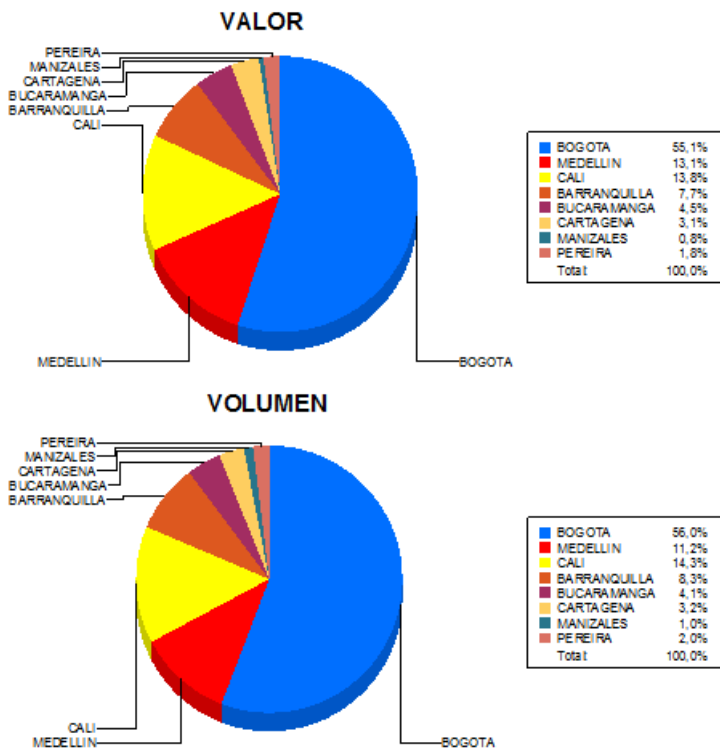

BOLETIN INFORMATIVO DIARIO CANJE - PRIMERA SESION

Plaza	Cantidad	Millones (\$)
BOGOTA	37.712	463.888,01
MEDELLIN	7.570	110.613,96
CALI	9.639	116.425,23
BARRANQUILLA	5.564	65.089,40
BUCARAMANGA	2.761	37.977,39
CARTAGENA	2.182	26.472,21
MANIZALES	650	6.668,05
PEREIRA	1.324	15.226,15
TOTAL	67.402	842.360,42

DISTRIBUCION DEL CANJE ENVIADO POR SUCURSAL

11/09/2017