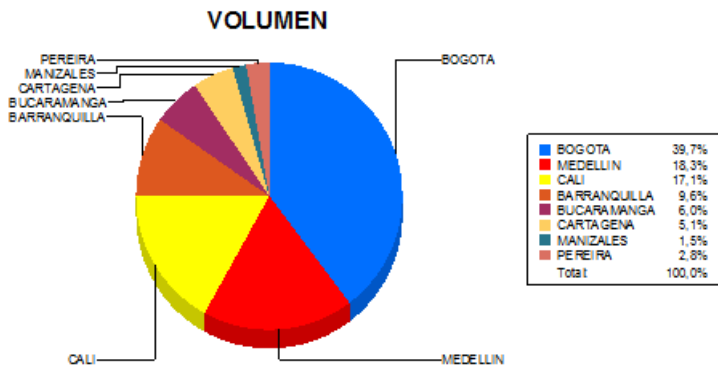

BOLETIN INFORMATIVO DIARIO CANJE - PRIMERA SESION

Plaza	Cantidad	Millones (\$)
BOGOTA	13.805	172.909,06
MEDELLIN	6.355	101.566,82
CALI	5.963	81.677,84
BARRANQUILLA	3.327	43.862,15
BUCARAMANGA	2.074	32.117,59
CARTAGENA	1.761	15.421,99
MANIZALES	517	7.458,60
PEREIRA	988	11.000,77
TOTAL	34.790	466.014,81

DISTRIBUCION DEL CANJE ENVIADO POR SUCURSAL

07/09/2017