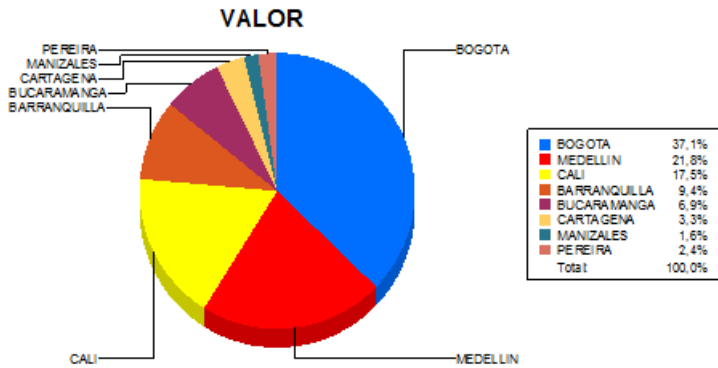

BOLETIN INFORMATIVO DIARIO CANJE - PRIMERA SESION

Plaza	Cantidad	Millones (\$)
BOGOTA	13.805	172.909,06
MEDELLIN	6.355	101.566,82
CALI	5.963	81.677,84
BARRANQUILLA	3.327	43.862,15
BUCARAMANGA	2.074	32.117,59
CARTAGENA	1.761	15.421,99
MANIZALES	517	7.458,60
PEREIRA	988	11.000,77
TOTAL	34.790	466.014,81

DISTRIBUCION DEL CANJE ENVIADO POR SUCURSAL

07/09/2017