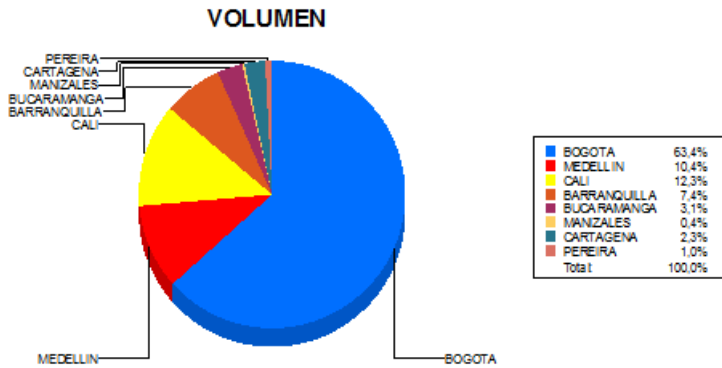

BOLETIN INFORMATIVO DIARIO DEVOLUCION - SEGUNDA SESION

Plaza	Cantidad	Millones (\$)
BOGOTA	1.370	11.896,19
MEDELLIN	224	2.931,20
CALI	265	1.621,41
BARRANQUILLA	159	1.640,75
BUCARAMANGA	66	668,39
MANIZALES	8	494,51
CARTAGENA	49	258,85
PEREIRA	21	365,84
TOTAL	2.162	19.877,13

DISTRIBUCION DE LA DEVOLUCION ENVIADA POR SUCURSAL

06/09/2017