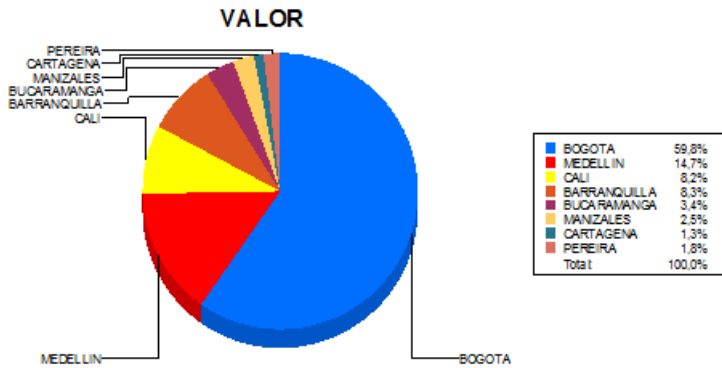

BOLETIN INFORMATIVO DIARIO DEVOLUCION - SEGUNDA SESION

Plaza	Cantidad	Millones (\$)
BOGOTA	1.370	11.896,19
MEDELLIN	224	2.931,20
CALI	265	1.621,41
BARRANQUILLA	159	1.640,75
BUCARAMANGA	66	668,39
MANIZALES	8	494,51
CARTAGENA	49	258,85
PEREIRA	21	365,84
TOTAL	2.162	19.877,13

DISTRIBUCION DE LA DEVOLUCION ENVIADA POR SUCURSAL

06/09/2017