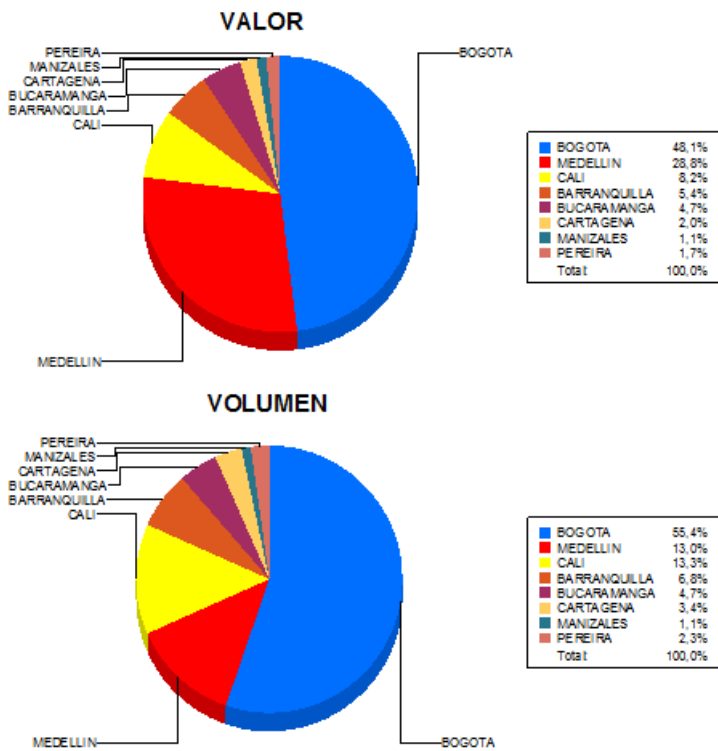

BOLETIN INFORMATIVO DIARIO CANJE - PRIMERA SESION

Plaza	Cantidad	Millones (\$)
BOGOTA	26.269	359.083,42
MEDELLIN	6.179	215.226,40
CALI	6.301	60.978,61
BARRANQUILLA	3.245	40.097,71
BUCARAMANGA	2.225	35.445,28
CARTAGENA	1.625	15.145,71
MANIZALES	504	7.910,65
PEREIRA	1.070	12.738,44
TOTAL	47.418	746.626,21

DISTRIBUCION DEL CANJE ENVIADO POR SUCURSAL

06/09/2017