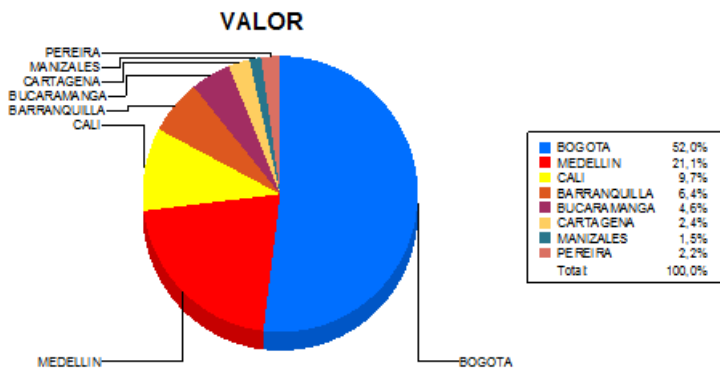

BOLETIN INFORMATIVO DIARIO CANJE - PRIMERA SESION

Plaza	Cantidad	Millones (\$)
BOGOTA	29.230	362.529,82
MEDELLIN	7.308	147.480,51
CALI	7.287	67.673,21
BARRANQUILLA	3.966	44.911,82
BUCARAMANGA	2.680	32.323,02
CARTAGENA	1.862	16.735,49
MANIZALES	563	10.506,79
PEREIRA	1.110	15.341,09
TOTAL	54.006	697.501,77

DISTRIBUCION DEL CANJE ENVIADO POR SUCURSAL

05/09/2017