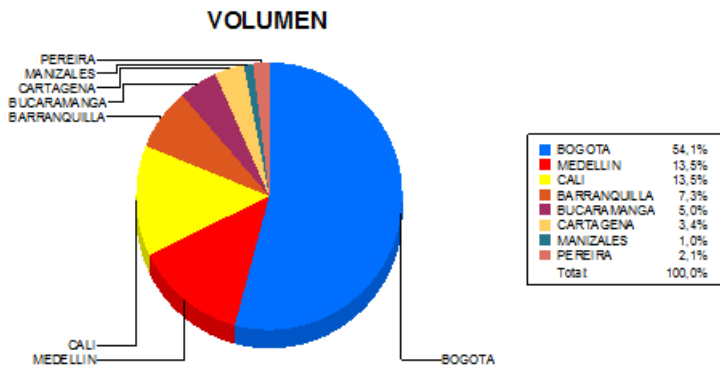

BOLETIN INFORMATIVO DIARIO CANJE - PRIMERA SESION

Plaza	Cantidad	Millones (\$)
BOGOTA	29.230	362.529,82
MEDELLIN	7.308	147.480,51
CALI	7.287	67.673,21
BARRANQUILLA	3.966	44.911,82
BUCARAMANGA	2.680	32.323,02
CARTAGENA	1.862	16.735,49
MANIZALES	563	10.506,79
PEREIRA	1.110	15.341,09
TOTAL	54.006	697.501,77

DISTRIBUCION DEL CANJE ENVIADO POR SUCURSAL

05/09/2017