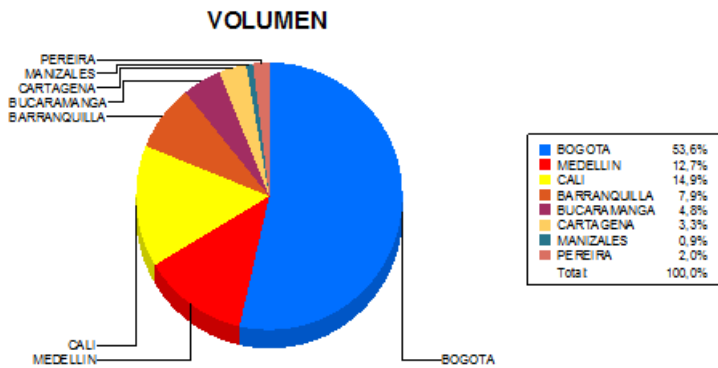

BOLETIN INFORMATIVO DIARIO CANJE - PRIMERA SESION

Plaza	Cantidad	Millones (\$)
BOGOTA	35.501	468.233,10
MEDELLIN	8.411	129.616,38
CALI	9.833	92.589,87
BARRANQUILLA	5.196	70.863,97
BUCARAMANGA	3.166	43.138,16
CARTAGENA	2.156	24.627,38
MANIZALES	626	30.107,05
PEREIRA	1.302	15.538,51
TOTAL	66.191	874.714,41

DISTRIBUCION DEL CANJE ENVIADO POR SUCURSAL

04/09/2017