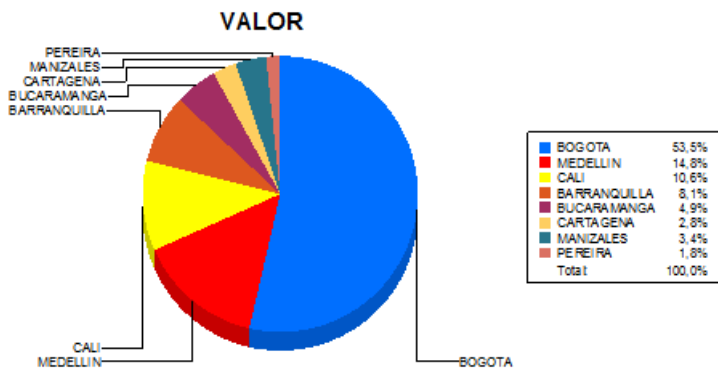

BOLETIN INFORMATIVO DIARIO CANJE - PRIMERA SESION

Plaza	Cantidad	Millones ($)
BOGOTA	35.501	468.233,10
MEDELLIN	8.411	129.616,38
CALI	9.833	92.589,87
BARRANQUILLA	5.196	70.863,97
BUCARAMANGA	3.166	43.138,16
CARTAGENA	2.156	24.627,38
MANIZALES	626	30.107,05
PEREIRA	1.302	15.538,51
TOTAL	66.191	874.714,41

DISTRIBUCION DEL CANJE ENVIADO POR SUCURSAL

04/09/2017