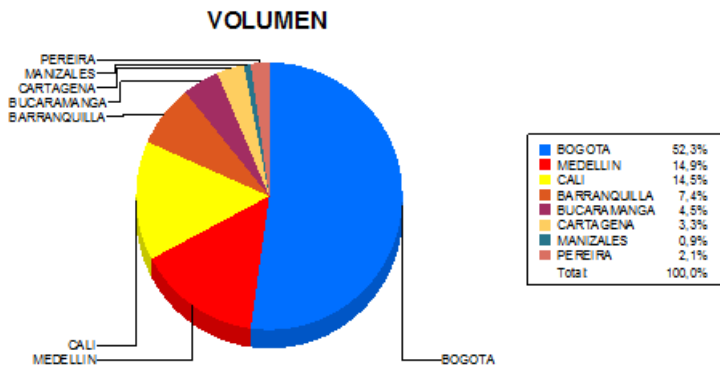

BOLETIN INFORMATIVO DIARIO CANJE - PRIMERA SESION

Plaza	Cantidad	Millones (\$)
BOGOTA	26.799	645.025,86
MEDELLIN	7.640	144.321,87
CALI	7.442	92.063,77
BARRANQUILLA	3.794	62.998,07
BUCARAMANGA	2.304	56.079,17
CARTAGENA	1.695	18.388,52
MANIZALES	470	11.505,54
PEREIRA	1.098	18.486,08
TOTAL	51.242	1.048.868,88

DISTRIBUCION DEL CANJE ENVIADO POR SUCURSAL

01/09/2017