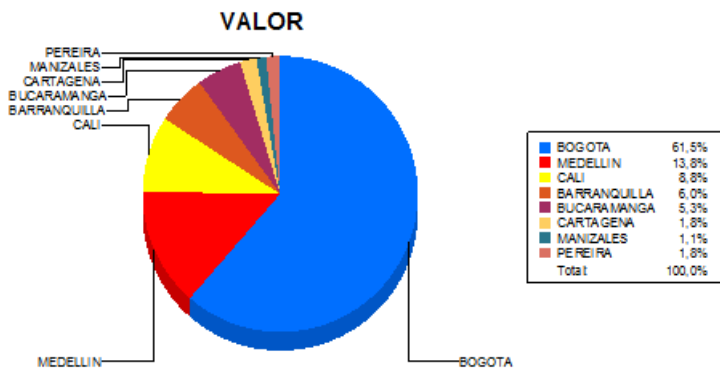

BOLETIN INFORMATIVO DIARIO CANJE - PRIMERA SESION

Plaza	Cantidad	Millones ($)
BOGOTA	26.799	645.025,86
MEDELLIN	7.640	144.321,87
CALI	7.442	92.063,77
BARRANQUILLA	3.794	62.998,07
BUCARAMANGA	2.304	56.079,17
CARTAGENA	1.695	18.388,52
MANIZALES	470	11.505,54
PEREIRA	1.098	18.486,08
TOTAL	51.242	1.048.868,88

DISTRIBUCION DEL CANJE ENVIADO POR SUCURSAL

01/09/2017