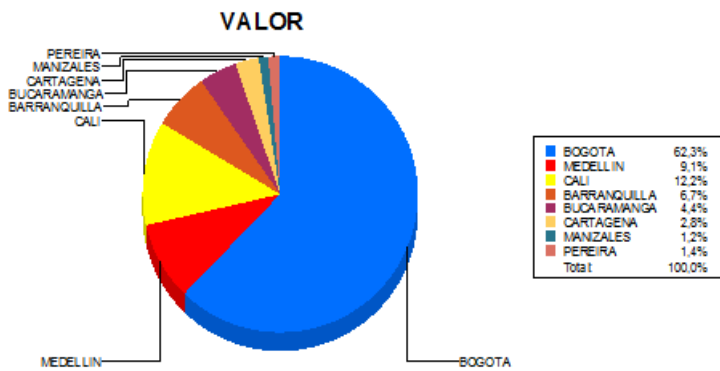

BOLETIN INFORMATIVO DIARIO CANJE - PRIMERA SESION

Plaza	Cantidad	Millones ($)
BOGOTA	26.536	546.853,90
MEDELLIN	6.263	79.474,64
CALI	6.835	107.103,09
BARRANQUILLA	3.869	58.797,91
BUCARAMANGA	2.312	38.343,82
CARTAGENA	1.859	24.342,98
MANIZALES	607	10.230,27
PEREIRA	1.135	12.334,87
TOTAL	49.416	877.481,48

DISTRIBUCION DEL CANJE ENVIADO POR SUCURSAL

31/08/2017