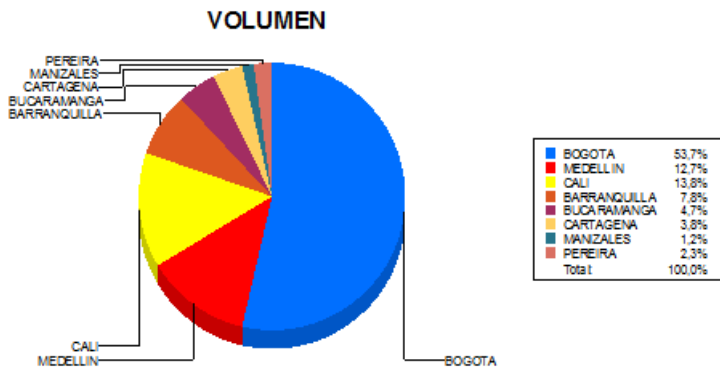

BOLETIN INFORMATIVO DIARIO CANJE - PRIMERA SESION

Plaza	Cantidad	Millones (\$)
BOGOTA	26.536	546.853,90
MEDELLIN	6.263	79.474,64
CALI	6.835	107.103,09
BARRANQUILLA	3.869	58.797,91
BUCARAMANGA	2.312	38.343,82
CARTAGENA	1.859	24.342,98
MANIZALES	607	10.230,27
PEREIRA	1.135	12.334,87
TOTAL	49.416	877.481,48

DISTRIBUCION DEL CANJE ENVIADO POR SUCURSAL

31/08/2017