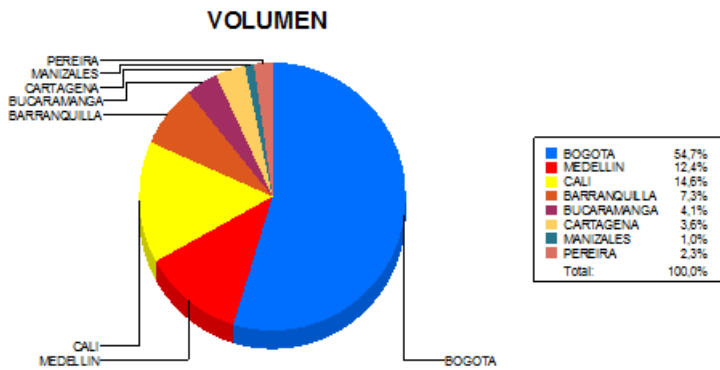

BOLETIN INFORMATIVO DIARIO CANJE - PRIMERA SESION

Plaza	Cantidad	Millones (\$)
BOGOTA	26.434	510.752,44
MEDELLIN	6.006	138.333,15
CALI	7.070	92.163,03
BARRANQUILLA	3.550	52.430,33
BUCARAMANGA	1.995	38.514,90
CARTAGENA	1.756	22.417,25
MANIZALES	463	7.520,38
PEREIRA	1.090	14.605,22
TOTAL	48.364	876.736,70

DISTRIBUCION DEL CANJE ENVIADO POR SUCURSAL

30/08/2017