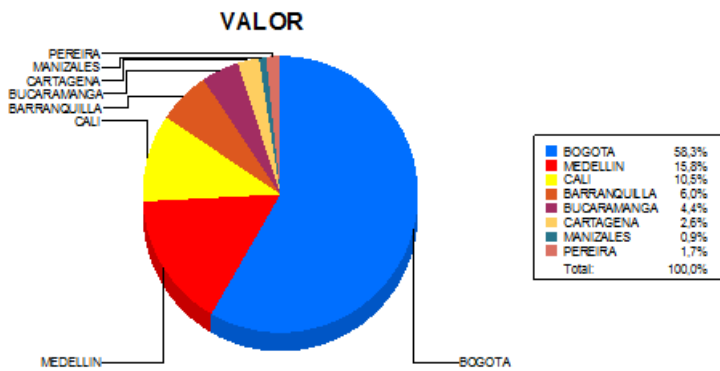

BOLETIN INFORMATIVO DIARIO CANJE - PRIMERA SESION

Plaza	Cantidad	Millones ($)
BOGOTA	26.434	510.752,44
MEDELLIN	6.006	138.333,15
CALI	7.070	92.163,03
BARRANQUILLA	3.550	52.430,33
BUCARAMANGA	1.995	38.514,90
CARTAGENA	1.756	22.417,25
MANIZALES	463	7.520,38
PEREIRA	1.090	14.605,22
TOTAL	48.364	876.736,70

DISTRIBUCION DEL CANJE ENVIADO POR SUCURSAL

30/08/2017