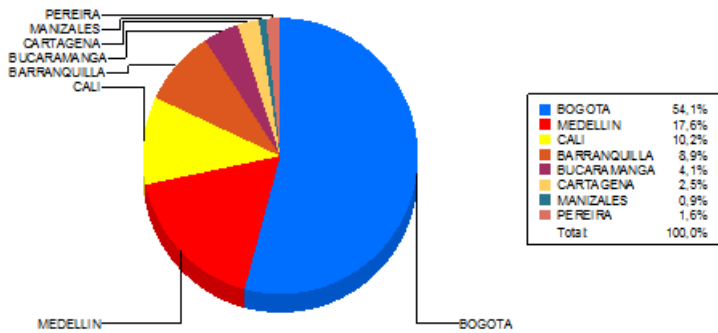

BOLETIN INFORMATIVO DIARIO CANJE - PRIMERA SESION

Plaza	Cantidad	Millones (\$)
BOGOTA	26.047	428.655,42
MEDELLIN	6.215	139.719,11
CALI	6.768	80.975,76
BARRANQUILLA	3.787	70.729,80
BUCARAMANGA	2.025	32.681,38
CARTAGENA	1.750	20.072,75
MANIZALES	510	7.081,02
PEREIRA	1.015	12.928,35
TOTAL	48.117	792.843,60

DISTRIBUCION DEL CANJE ENVIADO POR SUCURSAL

VALOR

VOLUMEN