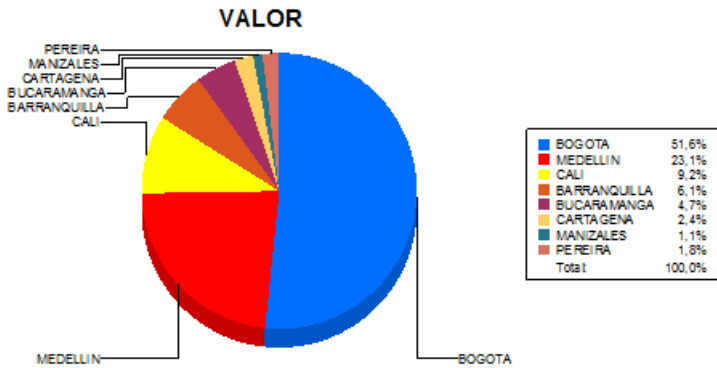

BOLETIN INFORMATIVO DIARIO CANJE - PRIMERA SESION

Plaza	Cantidad	Millones (\$)
BOGOTA	35.725	518.279,39
MEDELLIN	8.389	232.224,30
CALI	10.218	92.603,97
BARRANQUILLA	5.214	61.356,03
BUCARAMANGA	2.483	46.802,33
CARTAGENA	2.245	24.201,80
MANIZALES	569	11.023,22
PEREIRA	1.309	18.588,92
TOTAL	66.152	1.005.079,97

DISTRIBUCION DEL CANJE ENVIADO POR SUCURSAL

28/08/2017