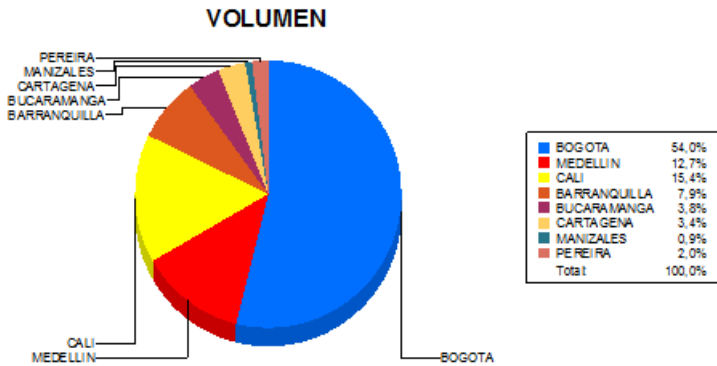

BOLETIN INFORMATIVO DIARIO CANJE - PRIMERA SESION

Plaza	Cantidad	Millones (\$)
BOGOTA	35.725	518.279,39
MEDELLIN	8.389	232.224,30
CALI	10.218	92.603,97
BARRANQUILLA	5.214	61.356,03
BUCARAMANGA	2.483	46.802,33
CARTAGENA	2.245	24.201,80
MANIZALES	569	11.023,22
PEREIRA	1.309	18.588,92
TOTAL	66.152	1.005.079,97

DISTRIBUCION DEL CANJE ENVIADO POR SUCURSAL

28/08/2017