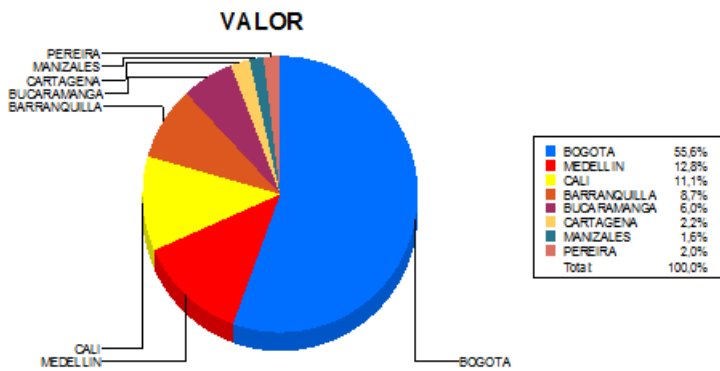

BOLETIN INFORMATIVO DIARIO CANJE - PRIMERA SESION

Plaza	Cantidad	Millones ($)
BOGOTA	27.149	435.932,91
MEDELLIN	7.324	100.261,01
CALI	7.572	86.839,42
BARRANQUILLA	3.987	68.174,36
BUCARAMANGA	2.013	47.148,27
CARTAGENA	1.583	17.285,56
MANIZALES	563	12.560,91
PEREIRA	1.284	15.848,93
TOTAL	51.475	784.051,36

DISTRIBUCION DEL CANJE ENVIADO POR SUCURSAL

25/08/2017