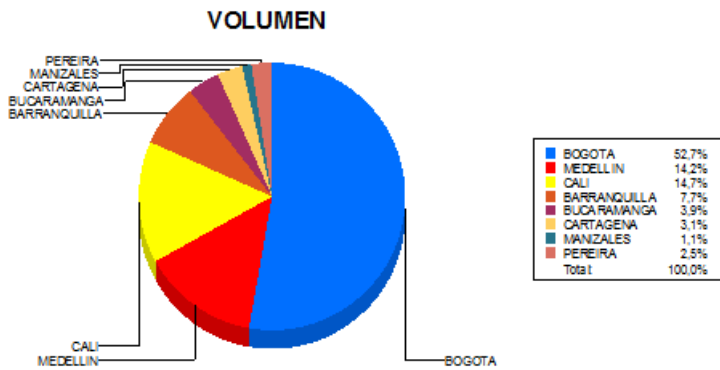

BOLETIN INFORMATIVO DIARIO CANJE - PRIMERA SESION

Plaza	Cantidad	Millones (\$)
BOGOTA	27.149	435.932,91
MEDELLIN	7.324	100.261,01
CALI	7.572	86.839,42
BARRANQUILLA	3.987	68.174,36
BUCARAMANGA	2.013	47.148,27
CARTAGENA	1.583	17.285,56
MANIZALES	563	12.560,91
PEREIRA	1.284	15.848,93
TOTAL	51.475	784.051,36

DISTRIBUCION DEL CANJE ENVIADO POR SUCURSAL

25/08/2017