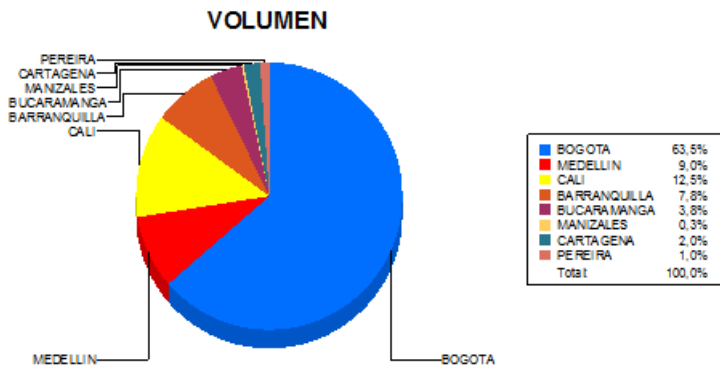

BOLETIN INFORMATIVO DIARIO DEVOLUCION - SEGUNDA SESION

Plaza	Cantidad	Millones (\$)
BOGOTA	1.417	11.002,58
MEDELLIN	201	1.807,42
CALI	278	2.307,37
BARRANQUILLA	175	1.565,21
BUCARAMANGA	85	860,92
MANIZALES	7	80,06
CARTAGENA	45	324,95
PEREIRA	22	217,28
TOTAL	2.230	18.165,80

DISTRIBUCION DE LA DEVOLUCION ENVIADA POR SUCURSAL

24/08/2017