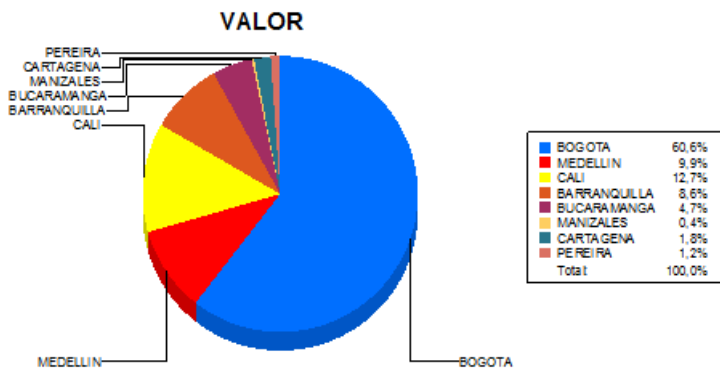

BOLETIN INFORMATIVO DIARIO DEVOLUCION - SEGUNDA SESION

Plaza	Cantidad	Millones (\$)
BOGOTA	1.417	11.002,58
MEDELLIN	201	1.807,42
CALI	278	2.307,37
BARRANQUILLA	175	1.565,21
BUCARAMANGA	85	860,92
MANIZALES	7	80,06
CARTAGENA	45	324,95
PEREIRA	22	217,28
TOTAL	2.230	18.165,80

DISTRIBUCION DE LA DEVOLUCION ENVIADA POR SUCURSAL

24/08/2017