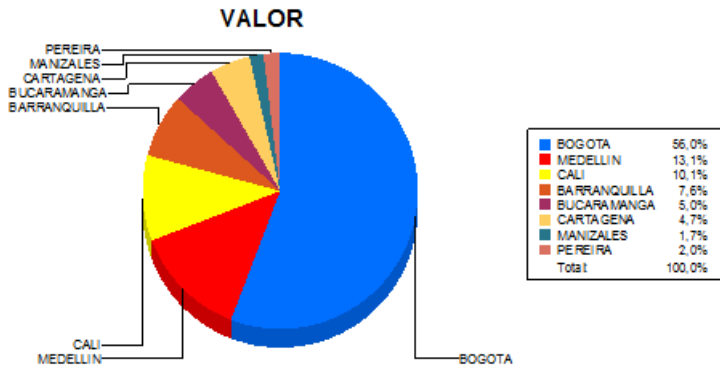

BOLETIN INFORMATIVO DIARIO CANJE - PRIMERA SESION

Plaza	Cantidad	Millones ($)
BOGOTA	23.954	393.045,25
MEDELLIN	6.040	91.779,67
CALI	6.675	70.702,34
BARRANQUILLA	3.532	53.021,20
BUCARAMANGA	1.951	34.884,98
CARTAGENA	1.552	33.196,29
MANIZALES	404	11.694,36
PEREIRA	993	13.917,02
TOTAL	45.101	702.241,11

DISTRIBUCION DEL CANJE ENVIADO POR SUCURSAL

24/08/2017