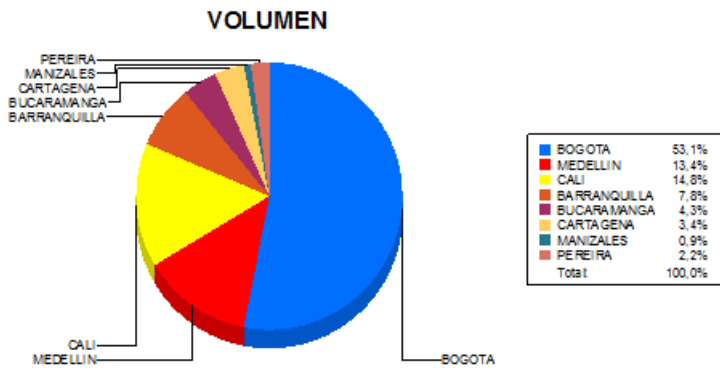

BOLETIN INFORMATIVO DIARIO CANJE - PRIMERA SESION

Plaza	Cantidad	Millones (\$)
BOGOTA	23.954	393.045,25
MEDELLIN	6.040	91.779,67
CALI	6.675	70.702,34
BARRANQUILLA	3.532	53.021,20
BUCARAMANGA	1.951	34.884,98
CARTAGENA	1.552	33.196,29
MANIZALES	404	11.694,36
PEREIRA	993	13.917,02
TOTAL	45.101	702.241,11

DISTRIBUCION DEL CANJE ENVIADO POR SUCURSAL

24/08/2017