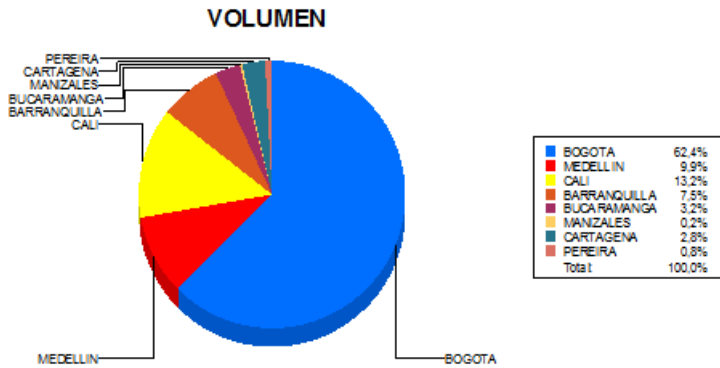

BOLETIN INFORMATIVO DIARIO DEVOLUCION - SEGUNDA SESION

Plaza	Cantidad	Millones (\$)
BOGOTA	1.574	12.022,50
MEDELLIN	250	3.032,86
CALI	333	2.091,59
BARRANQUILLA	188	1.422,31
BUCARAMANGA	80	710,21
MANIZALES	6	405,03
CARTAGENA	71	509,88
PEREIRA	20	173,58
TOTAL	2.522	20.367,97

DISTRIBUCION DE LA DEVOLUCION ENVIADA POR SUCURSAL

23/08/2017