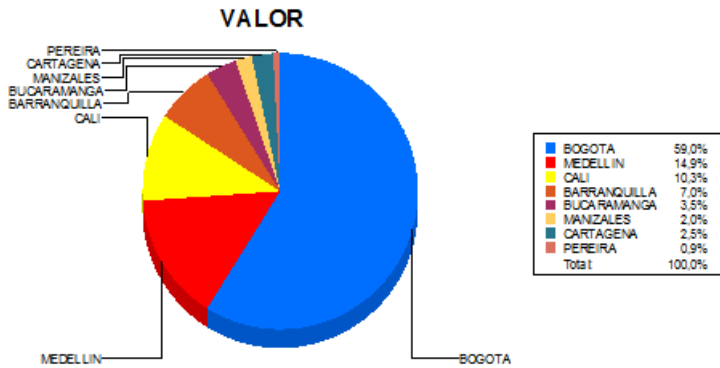

BOLETIN INFORMATIVO DIARIO DEVOLUCION - SEGUNDA SESION

Plaza	Cantidad	Millones (\$)
BOGOTA	1.574	12.022,50
MEDELLIN	250	3.032,86
CALI	333	2.091,59
BARRANQUILLA	188	1.422,31
BUCARAMANGA	80	710,21
MANIZALES	6	405,03
CARTAGENA	71	509,88
PEREIRA	20	173,58
TOTAL	2.522	20.367,97

DISTRIBUCION DE LA DEVOLUCION ENVIADA POR SUCURSAL

23/08/2017