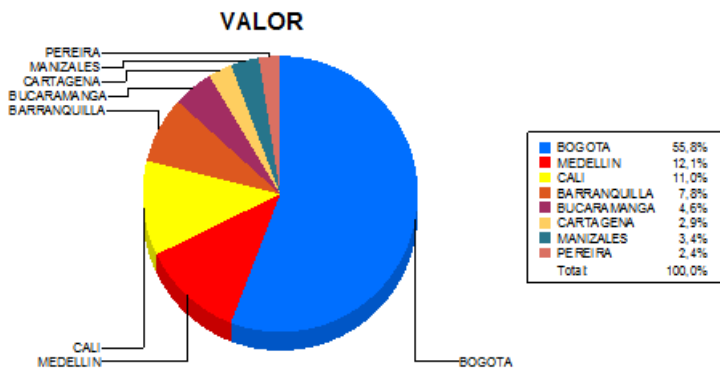

BOLETIN INFORMATIVO DIARIO CANJE - PRIMERA SESION

Plaza	Cantidad	Millones ($)
BOGOTA	25.275	419.739,17
MEDELLIN	6.578	91.364,12
CALI	7.008	82.764,56
BARRANQUILLA	3.894	58.936,22
BUCARAMANGA	1.976	34.357,35
CARTAGENA	1.745	22.067,14
MANIZALES	462	25.444,49
PEREIRA	975	18.191,21
TOTAL	47.913	752.864,25

DISTRIBUCION DEL CANJE ENVIADO POR SUCURSAL

23/08/2017