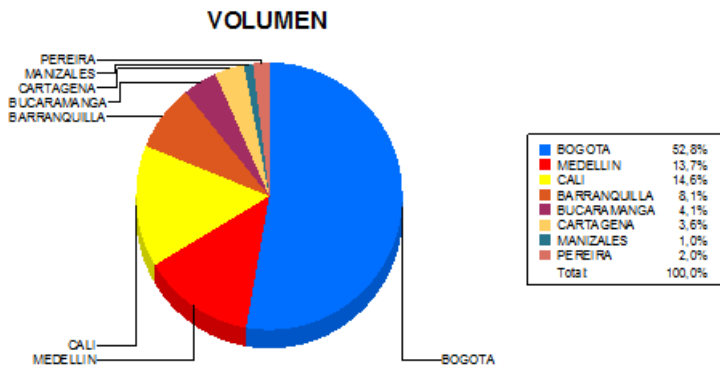

BOLETIN INFORMATIVO DIARIO CANJE - PRIMERA SESION

Plaza	Cantidad	Millones (\$)
BOGOTA	25.275	419.739,17
MEDELLIN	6.578	91.364,12
CALI	7.008	82.764,56
BARRANQUILLA	3.894	58.936,22
BUCARAMANGA	1.976	34.357,35
CARTAGENA	1.745	22.067,14
MANIZALES	462	25.444,49
PEREIRA	975	18.191,21
TOTAL	47.913	752.864,25

DISTRIBUCION DEL CANJE ENVIADO POR SUCURSAL

23/08/2017