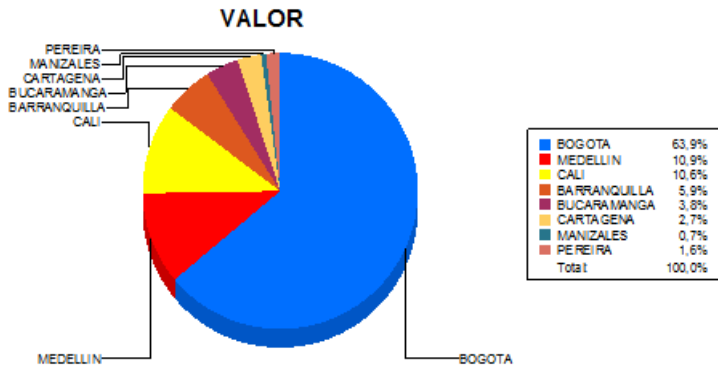

BOLETIN INFORMATIVO DIARIO CANJE - PRIMERA SESION

Plaza	Cantidad	Millones (\$)
BOGOTA	26.634	604.071,64
MEDELLIN	7.073	103.538,65
CALI	7.743	99.811,60
BARRANQUILLA	4.074	55.829,46
BUCARAMANGA	2.139	36.055,17
CARTAGENA	1.797	25.095,16
MANIZALES	577	6.935,61
PEREIRA	1.181	14.710,11
TOTAL	51.218	946.047,40

DISTRIBUCION DEL CANJE ENVIADO POR SUCURSAL

18/08/2017