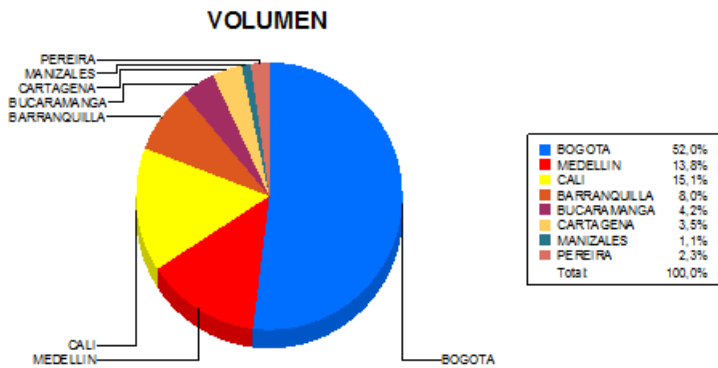

BOLETIN INFORMATIVO DIARIO CANJE - PRIMERA SESION

Plaza	Cantidad	Millones (\$)
BOGOTA	26.634	604.071,64
MEDELLIN	7.073	103.538,65
CALI	7.743	99.811,60
BARRANQUILLA	4.074	55.829,46
BUCARAMANGA	2.139	36.055,17
CARTAGENA	1.797	25.095,16
MANIZALES	577	6.935,61
PEREIRA	1.181	14.710,11
TOTAL	51.218	946.047,40

DISTRIBUCION DEL CANJE ENVIADO POR SUCURSAL

18/08/2017