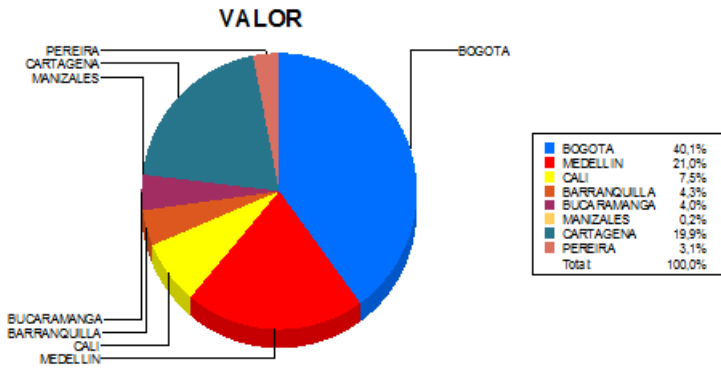

BOLETIN INFORMATIVO DIARIO DEVOLUCION - SEGUNDA SESION

Plaza	Cantidad	Millones (\$)
BOGOTA	1.498	9.713,30
MEDELLIN	254	5.075,52
CALI	262	1.809,32
BARRANQUILLA	153	1.034,26
BUCARAMANGA	70	977,86
MANIZALES	7	39,13
CARTAGENA	49	4.807,71
PEREIRA	37	743,14
TOTAL	2.330	24.200,25

DISTRIBUCION DE LA DEVOLUCION ENVIADA POR SUCURSAL

17/08/2017