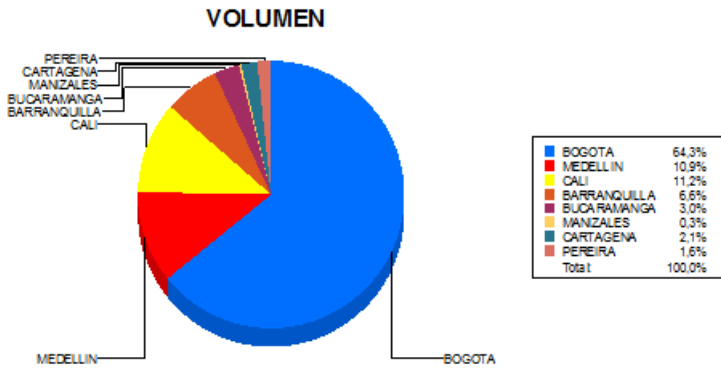

BOLETIN INFORMATIVO DIARIO DEVOLUCION - SEGUNDA SESION

Plaza	Cantidad	Millones (\$)
BOGOTA	1.498	9.713,30
MEDELLIN	254	5.075,52
CALI	262	1.809,32
BARRANQUILLA	153	1.034,26
BUCARAMANGA	70	977,86
MANIZALES	7	39,13
CARTAGENA	49	4.807,71
PEREIRA	37	743,14
TOTAL	2.330	24.200,25

DISTRIBUCION DE LA DEVOLUCION ENVIADA POR SUCURSAL

17/08/2017