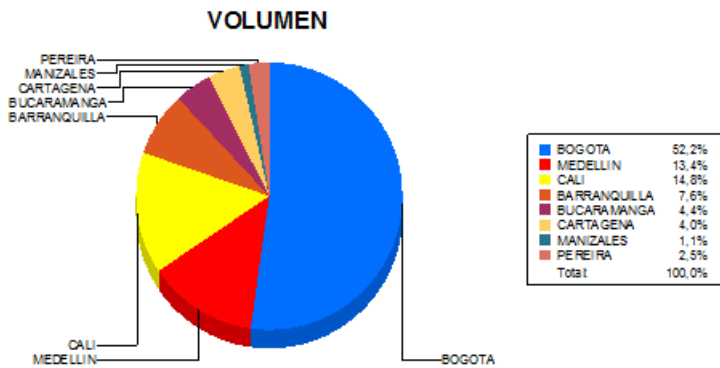

BOLETIN INFORMATIVO DIARIO CANJE - PRIMERA SESION

Plaza	Cantidad	Millones (\$)
BOGOTA	23.882	344.617,80
MEDELLIN	6.148	88.702,65
CALI	6.789	63.344,72
BARRANQUILLA	3.492	41.230,34
BUCARAMANGA	2.001	38.963,81
CARTAGENA	1.821	22.371,38
MANIZALES	507	21.862,34
PEREIRA	1.147	11.708,27
TOTAL	45.787	632.801,33

DISTRIBUCION DEL CANJE ENVIADO POR SUCURSAL

17/08/2017