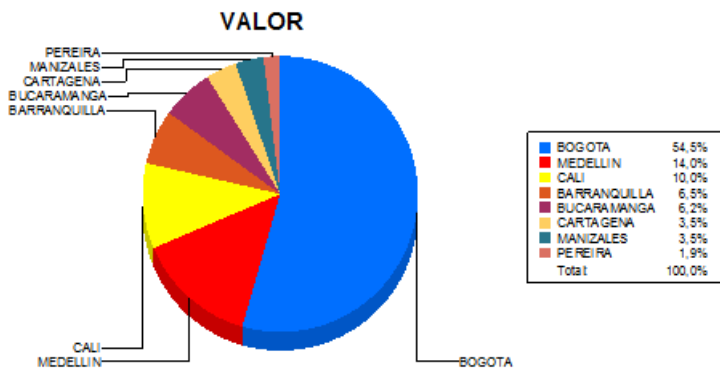

BOLETIN INFORMATIVO DIARIO CANJE - PRIMERA SESION

Plaza	Cantidad	Millones ($)
BOGOTA	23.882	344.617,80
MEDELLIN	6.148	88.702,65
CALI	6.789	63.344,72
BARRANQUILLA	3.492	41.230,34
BUCARAMANGA	2.001	38.963,81
CARTAGENA	1.821	22.371,38
MANIZALES	507	21.862,34
PEREIRA	1.147	11.708,27
TOTAL	45.787	632.801,33

DISTRIBUCION DEL CANJE ENVIADO POR SUCURSAL

17/08/2017