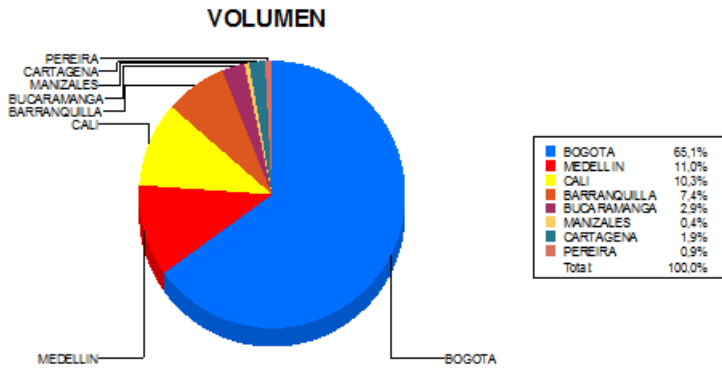

BOLETIN INFORMATIVO DIARIO DEVOLUCION - SEGUNDA SESION

Plaza	Cantidad	Millones (\$)
BOGOTA	1.760	12.335,50
MEDELLIN	296	2.621,35
CALI	279	2.208,21
BARRANQUILLA	201	2.252,16
BUCARAMANGA	79	615,36
MANIZALES	10	36,19
CARTAGENA	52	450,05
PEREIRA	25	514,99
TOTAL	2.702	21.033,81

DISTRIBUCION DE LA DEVOLUCION ENVIADA POR SUCURSAL

15/08/2017