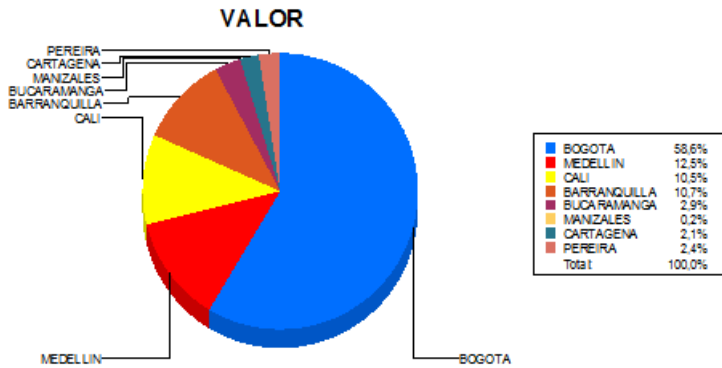

BOLETIN INFORMATIVO DIARIO DEVOLUCION - SEGUNDA SESION

Plaza	Cantidad	Millones (\$)
BOGOTA	1.760	12.335,50
MEDELLIN	296	2.621,35
CALI	279	2.208,21
BARRANQUILLA	201	2.252,16
BUCARAMANGA	79	615,36
MANIZALES	10	36,19
CARTAGENA	52	450,05
PEREIRA	25	514,99
TOTAL	2.702	21.033,81

DISTRIBUCION DE LA DEVOLUCION ENVIADA POR SUCURSAL

15/08/2017