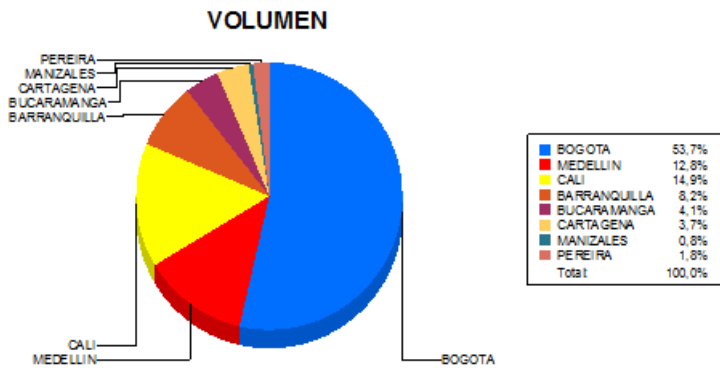

BOLETIN INFORMATIVO DIARIO CANJE - PRIMERA SESION

Plaza	Cantidad	Millones (\$)
BOGOTA	36.700	542.381,62
MEDELLIN	8.746	111.196,62
CALI	10.158	97.894,77
BARRANQUILLA	5.600	62.619,15
BUCARAMANGA	2.835	37.754,71
CARTAGENA	2.533	25.297,31
MANIZALES	521	6.987,13
PEREIRA	1.239	19.311,03
TOTAL	68.332	903.442,33

DISTRIBUCION DEL CANJE ENVIADO POR SUCURSAL

14/08/2017