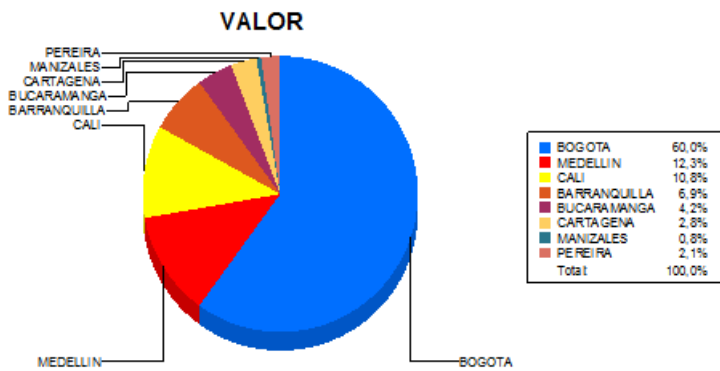

BOLETIN INFORMATIVO DIARIO CANJE - PRIMERA SESION

Plaza	Cantidad	Millones (\$)
BOGOTA	36.700	542.381,62
MEDELLIN	8.746	111.196,62
CALI	10.158	97.894,77
BARRANQUILLA	5.600	62.619,15
BUCARAMANGA	2.835	37.754,71
CARTAGENA	2.533	25.297,31
MANIZALES	521	6.987,13
PEREIRA	1.239	19.311,03
TOTAL	68.332	903.442,33

DISTRIBUCION DEL CANJE ENVIADO POR SUCURSAL

14/08/2017