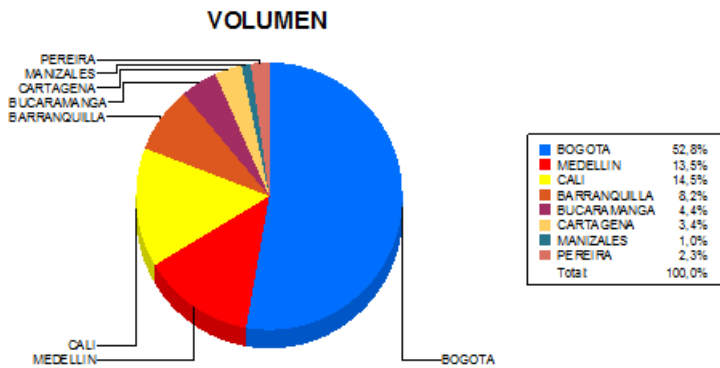

BOLETIN INFORMATIVO DIARIO CANJE - PRIMERA SESION

Plaza	Cantidad	Millones (\$)
BOGOTA	29.095	383.724,50
MEDELLIN	7.426	97.986,52
CALI	7.989	104.660,11
BARRANQUILLA	4.514	70.663,41
BUCARAMANGA	2.423	35.650,52
CARTAGENA	1.847	22.847,25
MANIZALES	558	12.980,19
PEREIRA	1.261	15.622,90
TOTAL	55.113	744.135,41

DISTRIBUCION DEL CANJE ENVIADO POR SUCURSAL

11/08/2017