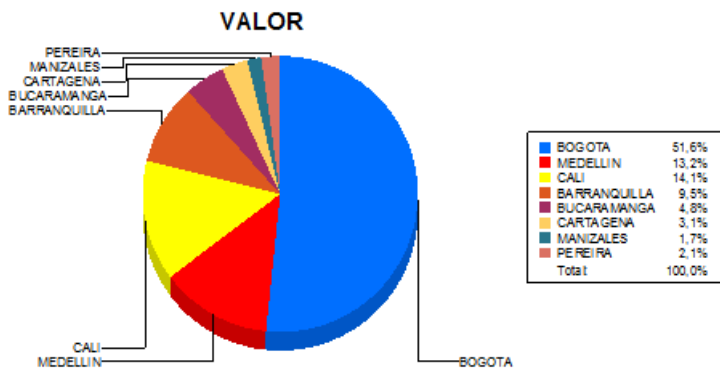

BOLETIN INFORMATIVO DIARIO CANJE - PRIMERA SESION

Plaza	Cantidad	Millones ($)
BOGOTA	29.095	383.724,50
MEDELLIN	7.426	97.986,52
CALI	7.989	104.660,11
BARRANQUILLA	4.514	70.663,41
BUCARAMANGA	2.423	35.650,52
CARTAGENA	1.847	22.847,25
MANIZALES	558	12.980,19
PEREIRA	1.261	15.622,90
TOTAL	55.113	744.135,41

DISTRIBUCION DEL CANJE ENVIADO POR SUCURSAL

11/08/2017