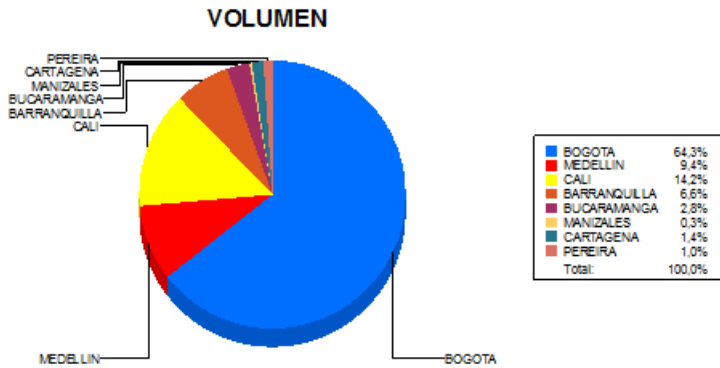

BOLETIN INFORMATIVO DIARIO DEVOLUCION - SEGUNDA SESION

Plaza	Cantidad	Millones (\$)
BOGOTA	2.935	23.438,63
MEDELLIN	429	3.639,68
CALI	647	2.637,96
BARRANQUILLA	299	2.810,53
BUCARAMANGA	130	1.696,80
MANIZALES	13	41,82
CARTAGENA	65	502,56
PEREIRA	45	594,28
TOTAL	4.563	35.362,27

DISTRIBUCION DE LA DEVOLUCION ENVIADA POR SUCURSAL

08/08/2017