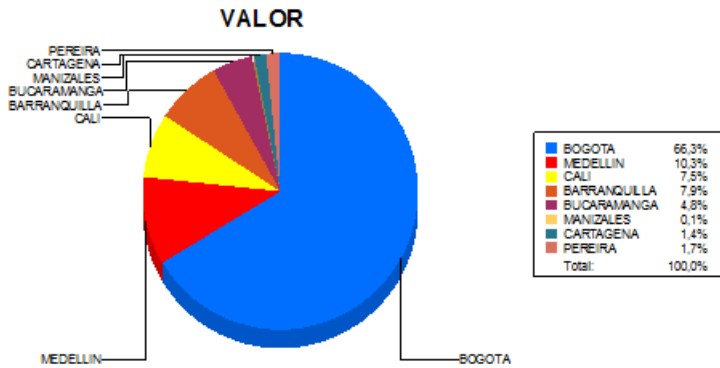

BOLETIN INFORMATIVO DIARIO DEVOLUCION - SEGUNDA SESION

Plaza	Cantidad	Millones (\$)
BOGOTA	2.935	23.438,63
MEDELLIN	429	3.639,68
CALI	647	2.637,96
BARRANQUILLA	299	2.810,53
BUCARAMANGA	130	1.696,80
MANIZALES	13	41,82
CARTAGENA	65	502,56
PEREIRA	45	594,28
TOTAL	4.563	35.362,27

DISTRIBUCION DE LA DEVOLUCION ENVIADA POR SUCURSAL

08/08/2017