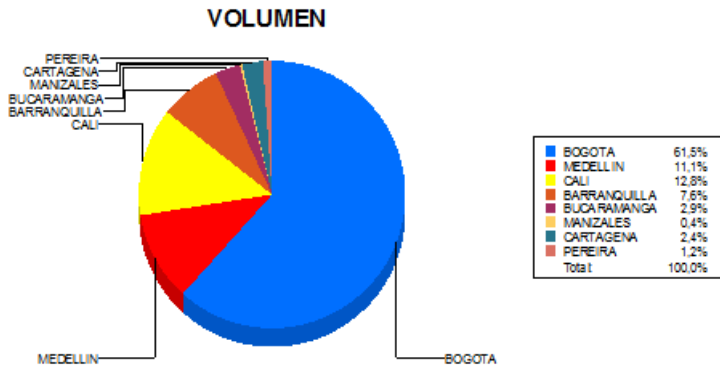

BOLETIN INFORMATIVO DIARIO DEVOLUCION - SEGUNDA SESION

Plaza	Cantidad	Millones (\$)
BOGOTA	1.667	14.810,01
MEDELLIN	300	4.530,56
CALI	348	2.573,83
BARRANQUILLA	206	2.215,86
BUCARAMANGA	79	711,45
MANIZALES	12	61,22
CARTAGENA	65	581,63
PEREIRA	32	348,92
TOTAL	2.709	25.833,47

DISTRIBUCION DE LA DEVOLUCION ENVIADA POR SUCURSAL

04/08/2017