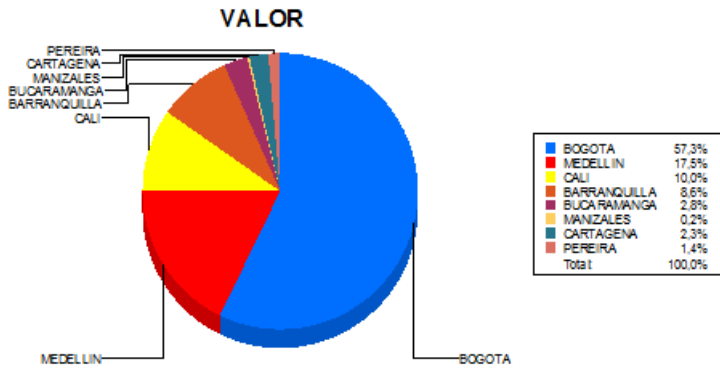

BOLETIN INFORMATIVO DIARIO DEVOLUCION - SEGUNDA SESION

Plaza	Cantidad	Millones (\$)
BOGOTA	1.667	14.810,01
MEDELLIN	300	4.530,56
CALI	348	2.573,83
BARRANQUILLA	206	2.215,86
BUCARAMANGA	79	711,45
MANIZALES	12	61,22
CARTAGENA	65	581,63
PEREIRA	32	348,92
TOTAL	2.709	25.833,47

DISTRIBUCION DE LA DEVOLUCION ENVIADA POR SUCURSAL

04/08/2017