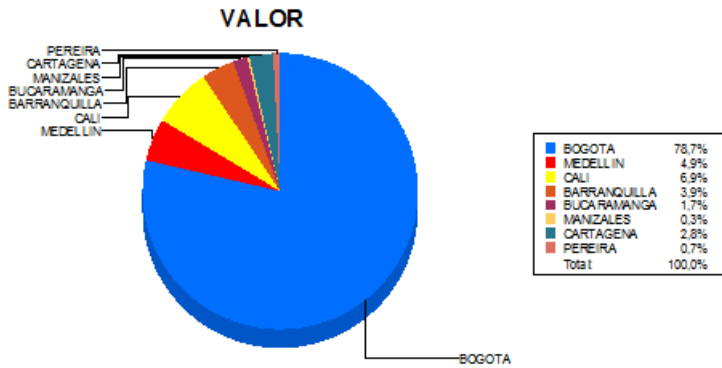

## BOLETIN INFORMATIVO DIARIO DEVOLUCION - SEGUNDA SESION

Plaza	Cantidad	Millones (\$)
<b>BOGOTA</b>	<b>1.313</b>	<b>25.044,43</b>
<b>MEDELLIN</b>	<b>237</b>	<b>1.565,44</b>
<b>CALI</b>	<b>267</b>	<b>2.192,18</b>
<b>BARRANQUILLA</b>	<b>156</b>	<b>1.251,66</b>
<b>BUCARAMANGA</b>	<b>64</b>	<b>553,07</b>
<b>MANIZALES</b>	<b>4</b>	<b>82,87</b>
<b>CARTAGENA</b>	<b>56</b>	<b>882,59</b>
<b>PEREIRA</b>	<b>22</b>	<b>238,56</b>
<b>TOTAL</b>	<b>2.119</b>	<b>31.810,80</b>

### DISTRIBUCION DE LA DEVOLUCION ENVIADA POR SUCURSAL

03/08/2017