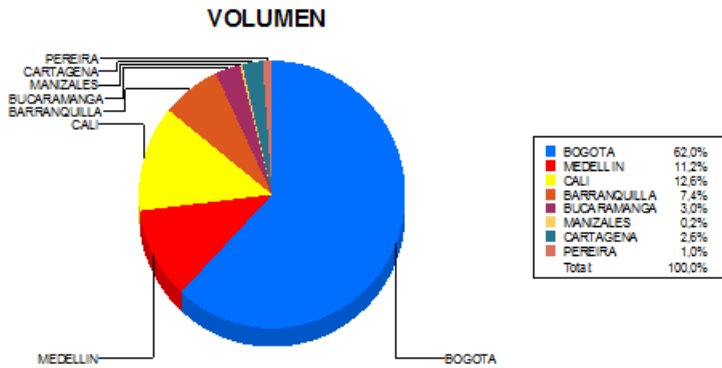

## BOLETIN INFORMATIVO DIARIO DEVOLUCION - SEGUNDA SESION

Plaza	Cantidad	Millones (\$)
<b>BOGOTA</b>	<b>1.313</b>	<b>25.044,43</b>
<b>MEDELLIN</b>	<b>237</b>	<b>1.565,44</b>
<b>CALI</b>	<b>267</b>	<b>2.192,18</b>
<b>BARRANQUILLA</b>	<b>156</b>	<b>1.251,66</b>
<b>BUCARAMANGA</b>	<b>64</b>	<b>553,07</b>
<b>MANIZALES</b>	<b>4</b>	<b>82,87</b>
<b>CARTAGENA</b>	<b>56</b>	<b>882,59</b>
<b>PEREIRA</b>	<b>22</b>	<b>238,56</b>
<b>TOTAL</b>	<b>2.119</b>	<b>31.810,80</b>

### DISTRIBUCION DE LA DEVOLUCION ENVIADA POR SUCURSAL

03/08/2017