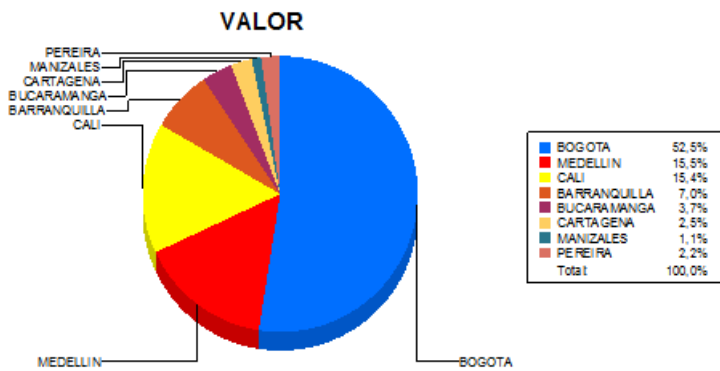

BOLETIN INFORMATIVO DIARIO CANJE - PRIMERA SESION

Plaza	Cantidad	Millones (\$)
BOGOTA	25.416	346.153,21
MEDELLIN	6.483	102.248,57
CALI	6.663	101.634,68
BARRANQUILLA	3.611	46.431,02
BUCARAMANGA	2.181	24.300,01
CARTAGENA	1.691	16.400,93
MANIZALES	527	7.196,70
PEREIRA	983	14.761,65
TOTAL	47.555	659.126,78

DISTRIBUCION DEL CANJE ENVIADO POR SUCURSAL

03/08/2017