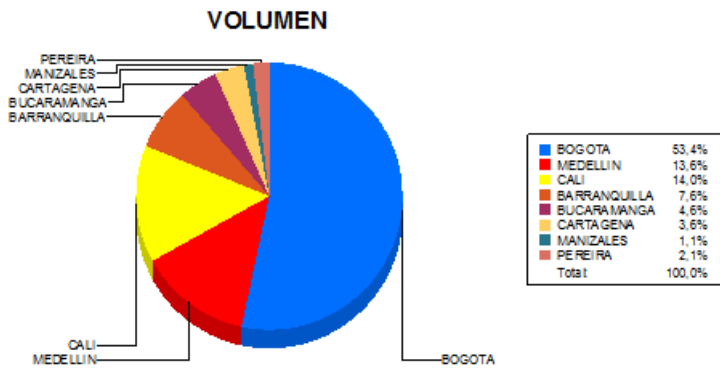

BOLETIN INFORMATIVO DIARIO CANJE - PRIMERA SESION

Plaza	Cantidad	Millones (\$)
BOGOTA	25.416	346.153,21
MEDELLIN	6.483	102.248,57
CALI	6.663	101.634,68
BARRANQUILLA	3.611	46.431,02
BUCARAMANGA	2.181	24.300,01
CARTAGENA	1.691	16.400,93
MANIZALES	527	7.196,70
PEREIRA	983	14.761,65
TOTAL	47.555	659.126,78

DISTRIBUCION DEL CANJE ENVIADO POR SUCURSAL

03/08/2017