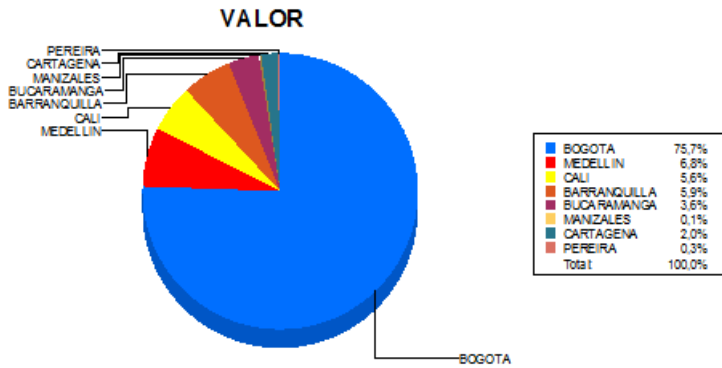

BOLETIN INFORMATIVO DIARIO DEVOLUCION - SEGUNDA SESION

Plaza	Cantidad	Millones (\$)
BOGOTA	1.930	27.572,08
MEDELLIN	291	2.485,09
CALI	326	2.024,27
BARRANQUILLA	206	2.136,70
BUCARAMANGA	90	1.304,10
MANIZALES	12	45,85
CARTAGENA	91	743,92
PEREIRA	29	116,16
TOTAL	2.975	36.428,18

DISTRIBUCION DE LA DEVOLUCION ENVIADA POR SUCURSAL

01/08/2017