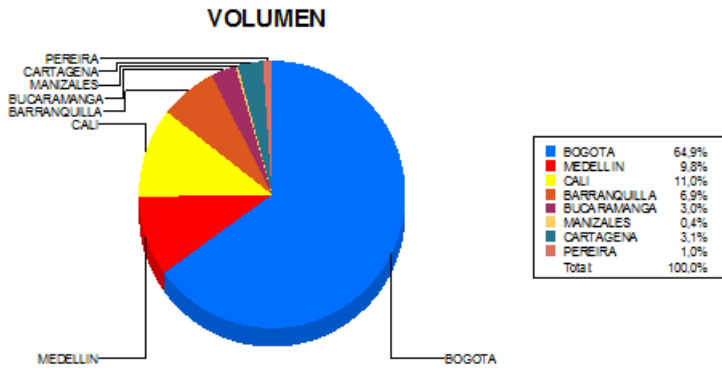

BOLETIN INFORMATIVO DIARIO DEVOLUCION - SEGUNDA SESION

Plaza	Cantidad	Millones (\$)
BOGOTA	1.930	27.572,08
MEDELLIN	291	2.485,09
CALI	326	2.024,27
BARRANQUILLA	206	2.136,70
BUCARAMANGA	90	1.304,10
MANIZALES	12	45,85
CARTAGENA	91	743,92
PEREIRA	29	116,16
TOTAL	2.975	36.428,18

DISTRIBUCION DE LA DEVOLUCION ENVIADA POR SUCURSAL

01/08/2017