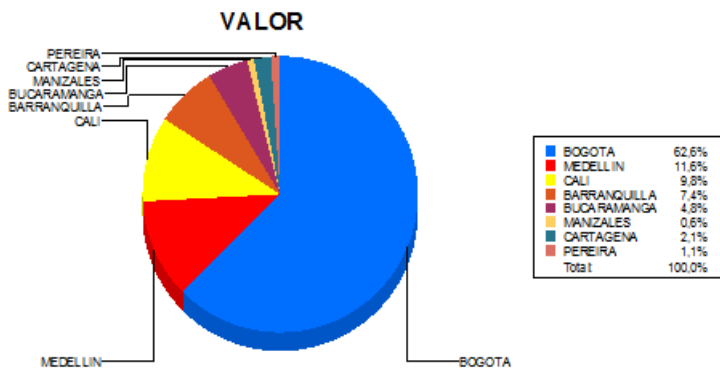

BOLETIN INFORMATIVO DIARIO DEVOLUCION - SEGUNDA SESION

Plaza	Cantidad	Millones (\$)
BOGOTA	1.507	10.978,99
MEDELLIN	282	2.039,09
CALI	246	1.716,49
BARRANQUILLA	185	1.291,30
BUCARAMANGA	77	838,89
MANIZALES	8	105,77
CARTAGENA	40	362,30
PEREIRA	22	196,12
TOTAL	2.367	17.528,94

DISTRIBUCION DE LA DEVOLUCION ENVIADA POR SUCURSAL

02/08/2017