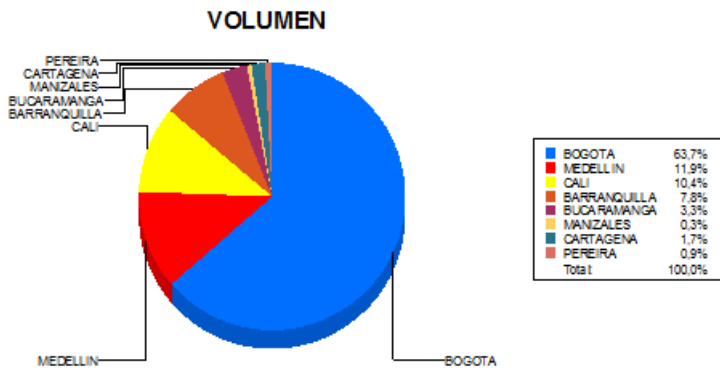

BOLETIN INFORMATIVO DIARIO DEVOLUCION - SEGUNDA SESION

Plaza	Cantidad	Millones (\$)
BOGOTA	1.507	10.978,99
MEDELLIN	282	2.039,09
CALI	246	1.716,49
BARRANQUILLA	185	1.291,30
BUCARAMANGA	77	838,89
MANIZALES	8	105,77
CARTAGENA	40	362,30
PEREIRA	22	196,12
TOTAL	2.367	17.528,94

DISTRIBUCION DE LA DEVOLUCION ENVIADA POR SUCURSAL

02/08/2017