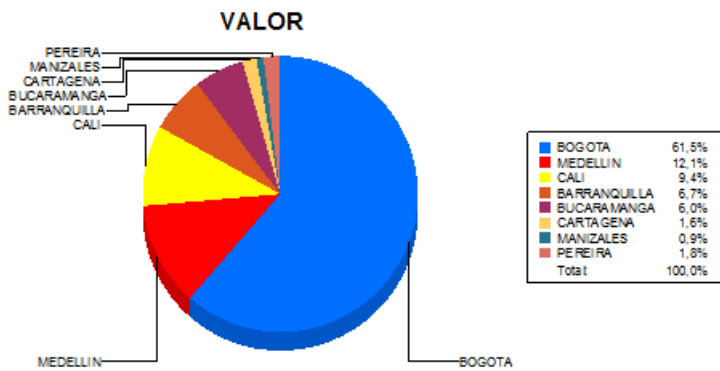

BOLETIN INFORMATIVO DIARIO CANJE - PRIMERA SESION

Plaza	Cantidad	Millones (\$)
BOGOTA	28.376	549.608,20
MEDELLIN	7.598	108.005,73
CALI	7.666	83.805,62
BARRANQUILLA	3.984	59.878,20
BUCARAMANGA	2.647	53.321,47
CARTAGENA	1.838	14.541,66
MANIZALES	523	8.376,48
PEREIRA	1.084	16.380,71
TOTAL	53.716	893.918,08

DISTRIBUCION DEL CANJE ENVIADO POR SUCURSAL

01/08/2017