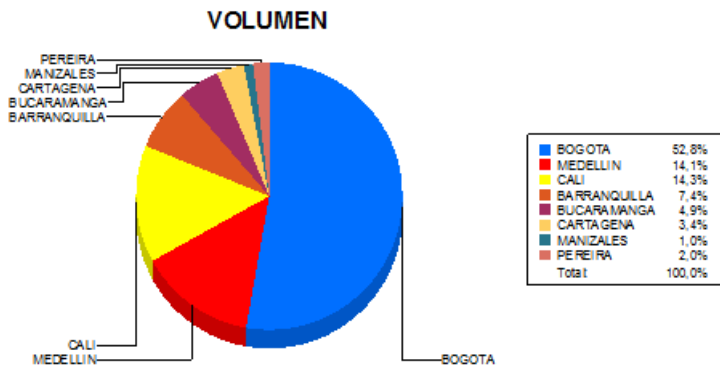

BOLETIN INFORMATIVO DIARIO CANJE - PRIMERA SESION

Plaza	Cantidad	Millones (\$)
BOGOTA	28.376	549.608,20
MEDELLIN	7.598	108.005,73
CALI	7.666	83.805,62
BARRANQUILLA	3.984	59.878,20
BUCARAMANGA	2.647	53.321,47
CARTAGENA	1.838	14.541,66
MANIZALES	523	8.376,48
PEREIRA	1.084	16.380,71
TOTAL	53.716	893.918,08

DISTRIBUCION DEL CANJE ENVIADO POR SUCURSAL

01/08/2017