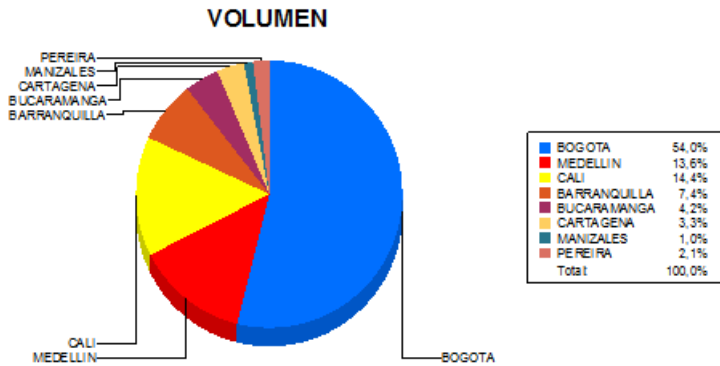

BOLETIN INFORMATIVO DIARIO CANJE - PRIMERA SESION

Plaza	Cantidad	Millones (\$)
BOGOTA	40.463	561.465,42
MEDELLIN	10.158	151.738,83
CALI	10.789	126.897,39
BARRANQUILLA	5.565	81.386,64
BUCARAMANGA	3.161	56.048,68
CARTAGENA	2.477	20.613,46
MANIZALES	765	11.055,59
PEREIRA	1.561	22.190,37
TOTAL	74.939	1.031.396,38

DISTRIBUCION DEL CANJE ENVIADO POR SUCURSAL

31/07/2017