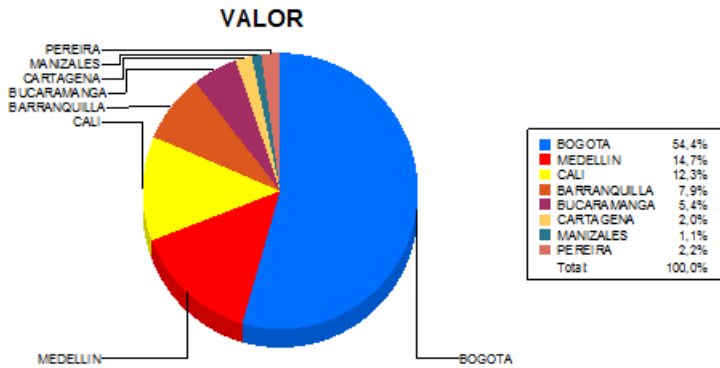

BOLETIN INFORMATIVO DIARIO CANJE - PRIMERA SESION

Plaza	Cantidad	Millones (\$)
BOGOTA	40.463	561.465,42
MEDELLIN	10.158	151.738,83
CALI	10.789	126.897,39
BARRANQUILLA	5.565	81.386,64
BUCARAMANGA	3.161	56.048,68
CARTAGENA	2.477	20.613,46
MANIZALES	765	11.055,59
PEREIRA	1.561	22.190,37
TOTAL	74.939	1.031.396,38

DISTRIBUCION DEL CANJE ENVIADO POR SUCURSAL

31/07/2017