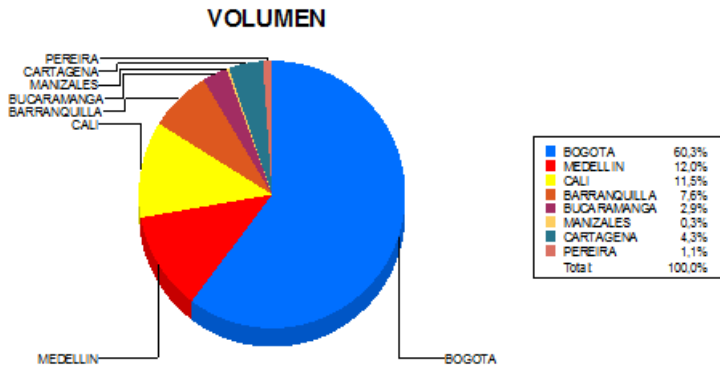

BOLETIN INFORMATIVO DIARIO DEVOLUCION - SEGUNDA SESION

Plaza	Cantidad	Millones (\$)
BOGOTA	1.765	15.013,00
MEDELLIN	352	8.864,91
CALI	338	3.132,19
BARRANQUILLA	222	2.168,24
BUCARAMANGA	85	1.247,00
MANIZALES	8	33,08
CARTAGENA	125	1.264,82
PEREIRA	32	459,83
TOTAL	2.927	32.183,07

DISTRIBUCION DE LA DEVOLUCION ENVIADA POR SUCURSAL

28/07/2017