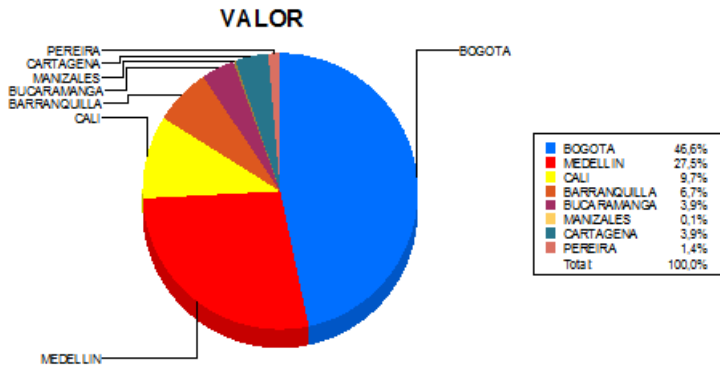

BOLETIN INFORMATIVO DIARIO DEVOLUCION - SEGUNDA SESION

Plaza	Cantidad	Millones (\$)
BOGOTA	1.765	15.013,00
MEDELLIN	352	8.864,91
CALI	338	3.132,19
BARRANQUILLA	222	2.168,24
BUCARAMANGA	85	1.247,00
MANIZALES	8	33,08
CARTAGENA	125	1.264,82
PEREIRA	32	459,83
TOTAL	2.927	32.183,07

DISTRIBUCION DE LA DEVOLUCION ENVIADA POR SUCURSAL

28/07/2017