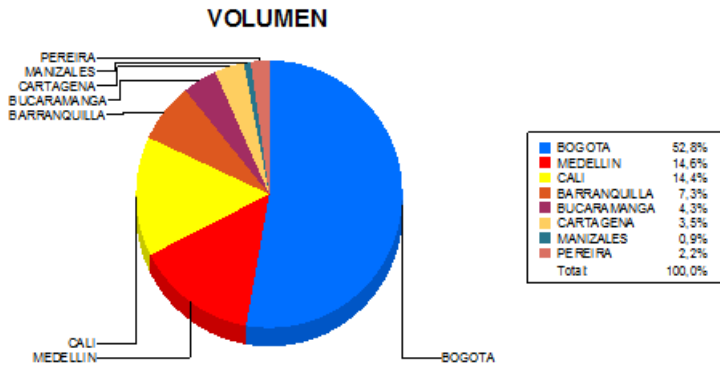

BOLETIN INFORMATIVO DIARIO CANJE - PRIMERA SESION

Plaza	Cantidad	Millones (\$)
BOGOTA	30.353	651.134,38
MEDELLIN	8.382	164.004,07
CALI	8.260	121.636,41
BARRANQUILLA	4.183	90.190,21
BUCARAMANGA	2.495	39.464,88
CARTAGENA	2.019	25.860,43
MANIZALES	503	8.982,04
PEREIRA	1.241	15.934,60
TOTAL	57.436	1.117.207,01

DISTRIBUCION DEL CANJE ENVIADO POR SUCURSAL

28/07/2017