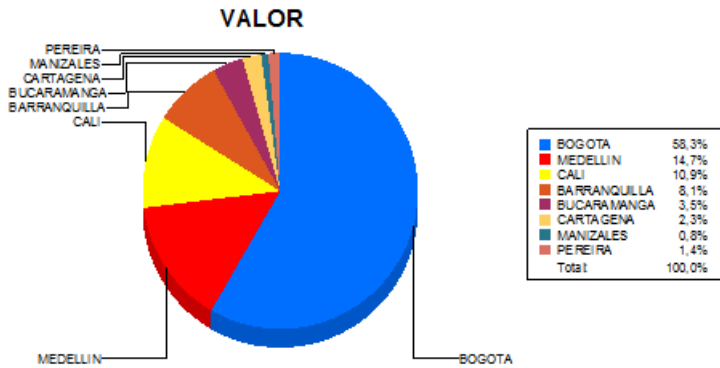

BOLETIN INFORMATIVO DIARIO CANJE - PRIMERA SESION

Plaza	Cantidad	Millones (\$)
BOGOTA	30.353	651.134,38
MEDELLIN	8.382	164.004,07
CALI	8.260	121.636,41
BARRANQUILLA	4.183	90.190,21
BUCARAMANGA	2.495	39.464,88
CARTAGENA	2.019	25.860,43
MANIZALES	503	8.982,04
PEREIRA	1.241	15.934,60
TOTAL	57.436	1.117.207,01

DISTRIBUCION DEL CANJE ENVIADO POR SUCURSAL

28/07/2017