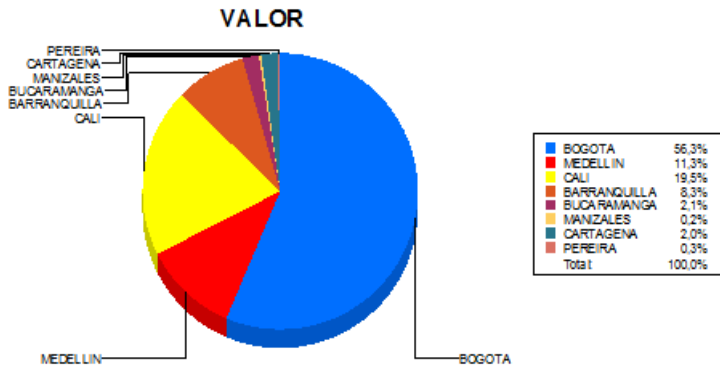

BOLETIN INFORMATIVO DIARIO DEVOLUCION - SEGUNDA SESION

Plaza	Cantidad	Millones (\$)
BOGOTA	1.415	11.713,40
MEDELLIN	263	2.343,26
CALI	291	4.060,75
BARRANQUILLA	163	1.722,15
BUCARAMANGA	65	436,58
MANIZALES	7	35,86
CARTAGENA	67	421,59
PEREIRA	25	56,99
TOTAL	2.296	20.790,57

DISTRIBUCION DE LA DEVOLUCION ENVIADA POR SUCURSAL

27/07/2017