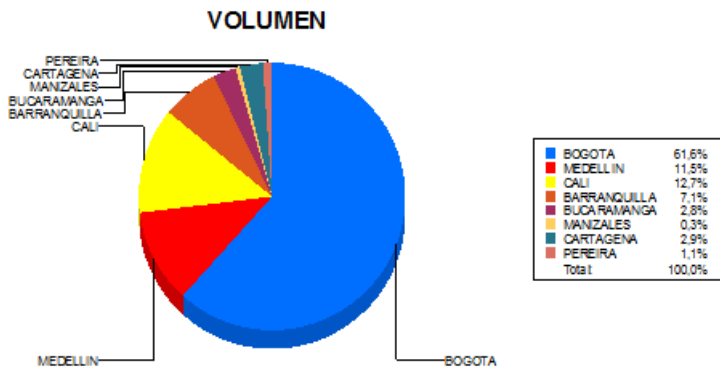

BOLETIN INFORMATIVO DIARIO DEVOLUCION - SEGUNDA SESION

Plaza	Cantidad	Millones (\$)
BOGOTA	1.415	11.713,40
MEDELLIN	263	2.343,26
CALI	291	4.060,75
BARRANQUILLA	163	1.722,15
BUCARAMANGA	65	436,58
MANIZALES	7	35,86
CARTAGENA	67	421,59
PEREIRA	25	56,99
TOTAL	2.296	20.790,57

DISTRIBUCION DE LA DEVOLUCION ENVIADA POR SUCURSAL

27/07/2017