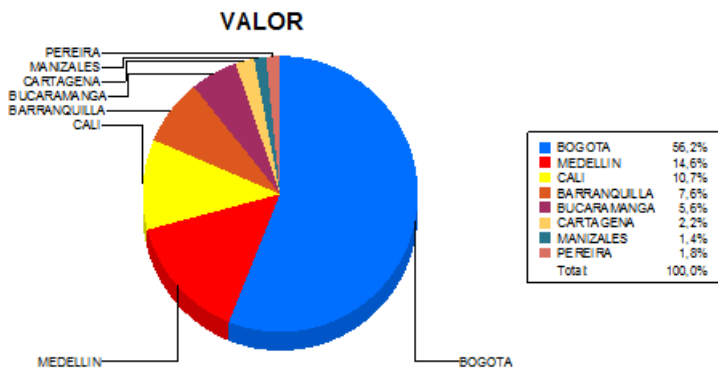

BOLETIN INFORMATIVO DIARIO CANJE - PRIMERA SESION

Plaza	Cantidad	Millones (\$)
BOGOTA	26.017	417.686,97
MEDELLIN	6.677	108.551,10
CALI	6.823	79.316,45
BARRANQUILLA	3.579	56.835,98
BUCARAMANGA	1.871	41.311,07
CARTAGENA	1.755	16.254,40
MANIZALES	481	10.061,00
PEREIRA	1.080	13.251,36
TOTAL	48.283	743.268,33

DISTRIBUCION DEL CANJE ENVIADO POR SUCURSAL

27/07/2017