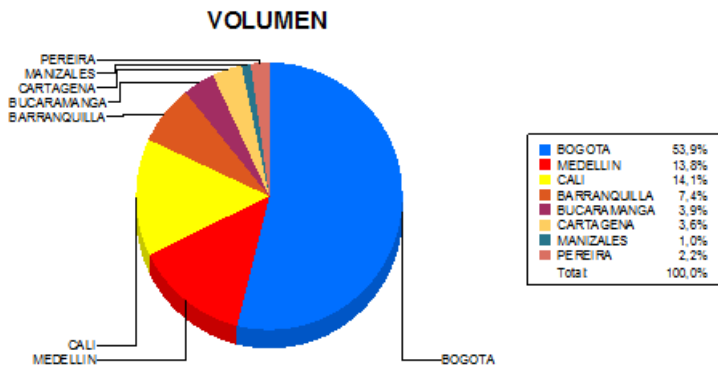

BOLETIN INFORMATIVO DIARIO CANJE - PRIMERA SESION

Plaza	Cantidad	Millones (\$)
BOGOTA	26.017	417.686,97
MEDELLIN	6.677	108.551,10
CALI	6.823	79.316,45
BARRANQUILLA	3.579	56.835,98
BUCARAMANGA	1.871	41.311,07
CARTAGENA	1.755	16.254,40
MANIZALES	481	10.061,00
PEREIRA	1.080	13.251,36
TOTAL	48.283	743.268,33

DISTRIBUCION DEL CANJE ENVIADO POR SUCURSAL

27/07/2017