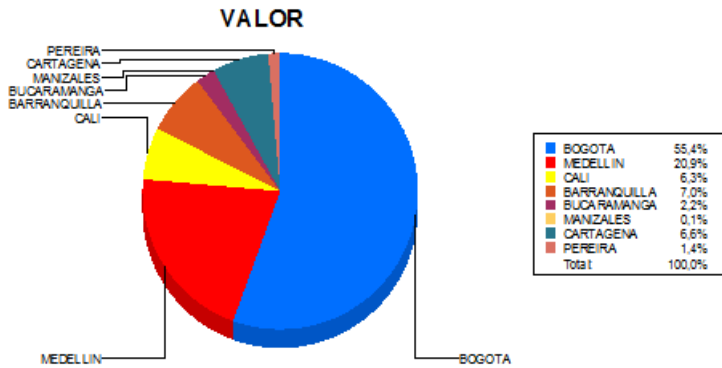

BOLETIN INFORMATIVO DIARIO DEVOLUCION - SEGUNDA SESION

Plaza	Cantidad	Millones (\$)
BOGOTA	1.514	13.325,01
MEDELLIN	282	5.024,50
CALI	278	1.506,73
BARRANQUILLA	187	1.688,93
BUCARAMANGA	68	534,90
MANIZALES	7	27,24
CARTAGENA	63	1.590,64
PEREIRA	27	342,11
TOTAL	2.426	24.040,06

DISTRIBUCION DE LA DEVOLUCION ENVIADA POR SUCURSAL

26/07/2017