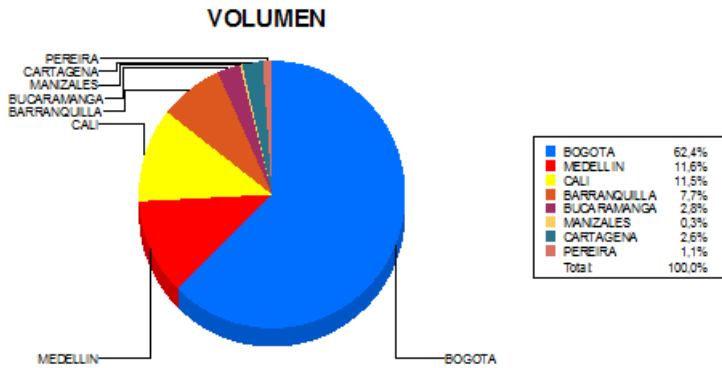

BOLETIN INFORMATIVO DIARIO DEVOLUCION - SEGUNDA SESION

Plaza	Cantidad	Millones (\$)
BOGOTA	1.514	13.325,01
MEDELLIN	282	5.024,50
CALI	278	1.506,73
BARRANQUILLA	187	1.688,93
BUCARAMANGA	68	534,90
MANIZALES	7	27,24
CARTAGENA	63	1.590,64
PEREIRA	27	342,11
TOTAL	2.426	24.040,06

DISTRIBUCION DE LA DEVOLUCION ENVIADA POR SUCURSAL

26/07/2017