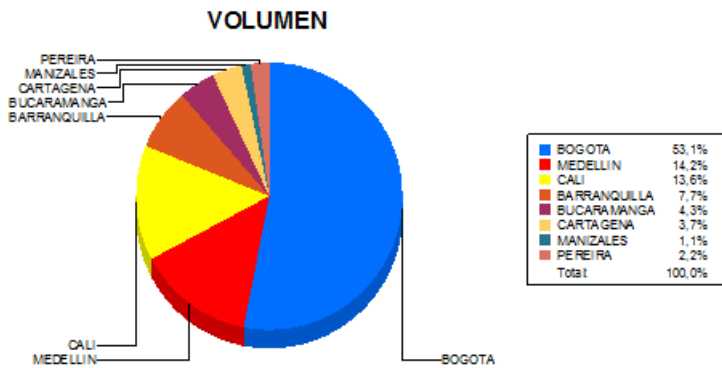

BOLETIN INFORMATIVO DIARIO CANJE - PRIMERA SESION

Plaza	Cantidad	Millones (\$)
BOGOTA	25.769	388.910,69
MEDELLIN	6.902	96.903,17
CALI	6.614	78.748,00
BARRANQUILLA	3.726	43.473,89
BUCARAMANGA	2.096	30.730,09
CARTAGENA	1.798	20.427,58
MANIZALES	513	7.593,35
PEREIRA	1.084	12.324,39
TOTAL	48.502	679.111,17

DISTRIBUCION DEL CANJE ENVIADO POR SUCURSAL

26/07/2017