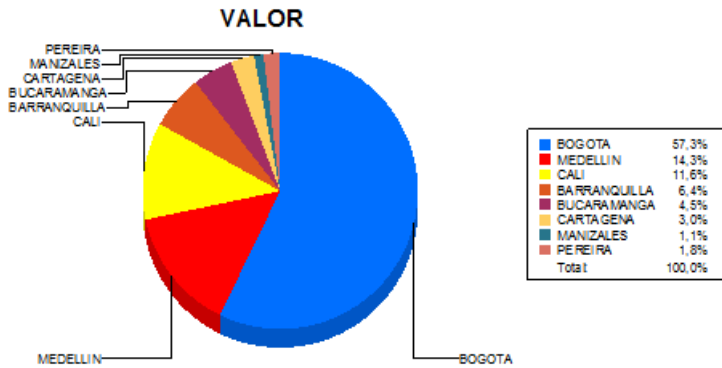

BOLETIN INFORMATIVO DIARIO CANJE - PRIMERA SESION

Plaza	Cantidad	Millones (\$)
BOGOTA	25.769	388.910,69
MEDELLIN	6.902	96.903,17
CALI	6.614	78.748,00
BARRANQUILLA	3.726	43.473,89
BUCARAMANGA	2.096	30.730,09
CARTAGENA	1.798	20.427,58
MANIZALES	513	7.593,35
PEREIRA	1.084	12.324,39
TOTAL	48.502	679.111,17

DISTRIBUCION DEL CANJE ENVIADO POR SUCURSAL

26/07/2017