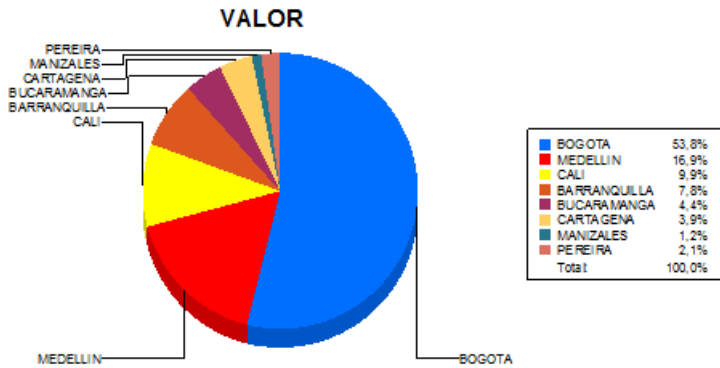

BOLETIN INFORMATIVO DIARIO CANJE - PRIMERA SESION

Plaza	Cantidad	Millones (\$)
BOGOTA	26.425	399.530,16
MEDELLIN	7.095	125.719,39
CALI	7.310	73.385,04
BARRANQUILLA	4.002	58.056,60
BUCARAMANGA	2.255	32.556,54
CARTAGENA	1.788	29.064,58
MANIZALES	455	8.545,10
PEREIRA	1.149	15.966,46
TOTAL	50.479	742.823,88

DISTRIBUCION DEL CANJE ENVIADO POR SUCURSAL

25/07/2017