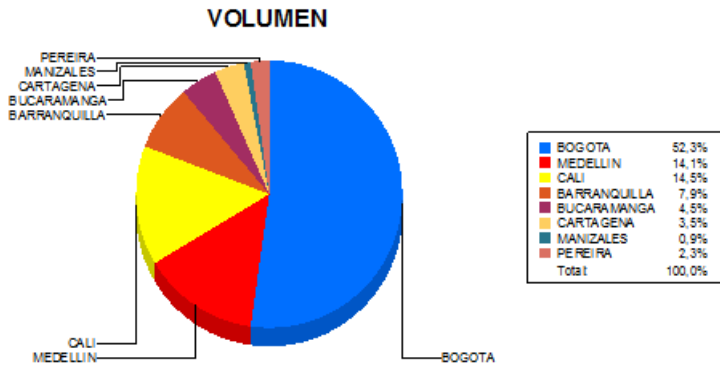

BOLETIN INFORMATIVO DIARIO CANJE - PRIMERA SESION

Plaza	Cantidad	Millones (\$)
BOGOTA	26.425	399.530,16
MEDELLIN	7.095	125.719,39
CALI	7.310	73.385,04
BARRANQUILLA	4.002	58.056,60
BUCARAMANGA	2.255	32.556,54
CARTAGENA	1.788	29.064,58
MANIZALES	455	8.545,10
PEREIRA	1.149	15.966,46
TOTAL	50.479	742.823,88

DISTRIBUCION DEL CANJE ENVIADO POR SUCURSAL

25/07/2017