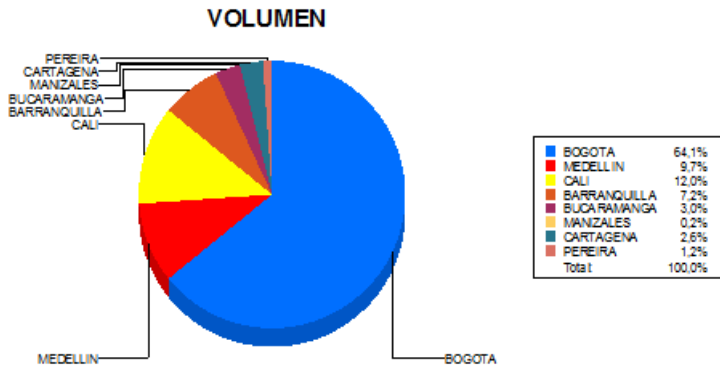

BOLETIN INFORMATIVO DIARIO DEVOLUCION - SEGUNDA SESION

Plaza	Cantidad	Millones (\$)
BOGOTA	2.258	23.653,31
MEDELLIN	343	3.583,69
CALI	422	4.838,60
BARRANQUILLA	252	1.576,09
BUCARAMANGA	107	791,28
MANIZALES	8	51,25
CARTAGENA	92	1.406,81
PEREIRA	42	752,37
TOTAL	3.524	36.653,39

DISTRIBUCION DE LA DEVOLUCION ENVIADA POR SUCURSAL

21/07/2017