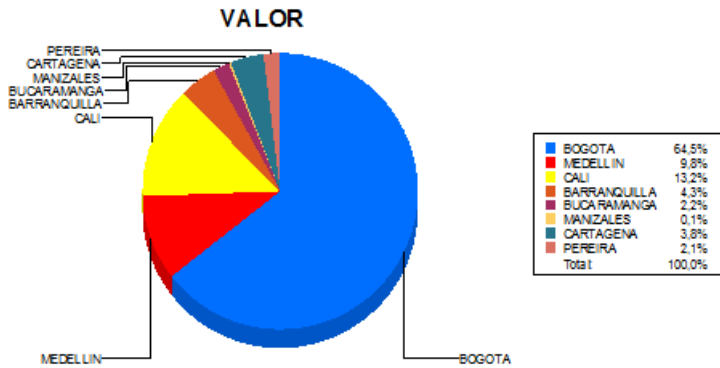

BOLETIN INFORMATIVO DIARIO DEVOLUCION - SEGUNDA SESION

Plaza	Cantidad	Millones (\$)
BOGOTA	2.258	23.653,31
MEDELLIN	343	3.583,69
CALI	422	4.838,60
BARRANQUILLA	252	1.576,09
BUCARAMANGA	107	791,28
MANIZALES	8	51,25
CARTAGENA	92	1.406,81
PEREIRA	42	752,37
TOTAL	3.524	36.653,39

DISTRIBUCION DE LA DEVOLUCION ENVIADA POR SUCURSAL

21/07/2017