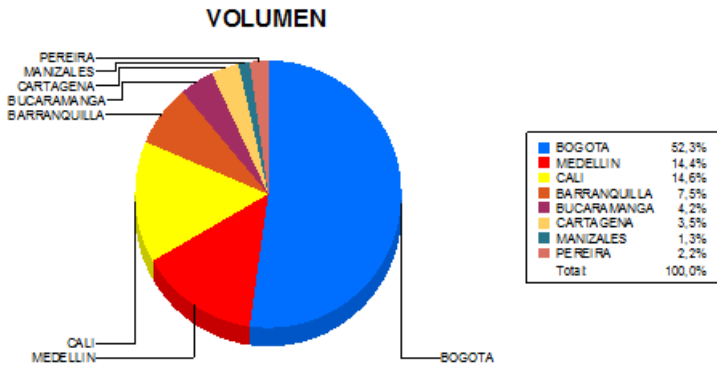

BOLETIN INFORMATIVO DIARIO CANJE - PRIMERA SESION

Plaza	Cantidad	Millones (\$)
BOGOTA	30.875	583.945,56
MEDELLIN	8.503	134.290,04
CALI	8.639	136.100,65
BARRANQUILLA	4.459	75.923,68
BUCARAMANGA	2.490	39.291,99
CARTAGENA	2.055	23.121,32
MANIZALES	740	12.180,17
PEREIRA	1.327	14.033,80
TOTAL	59.088	1.018.887,20

DISTRIBUCION DEL CANJE ENVIADO POR SUCURSAL

21/07/2017