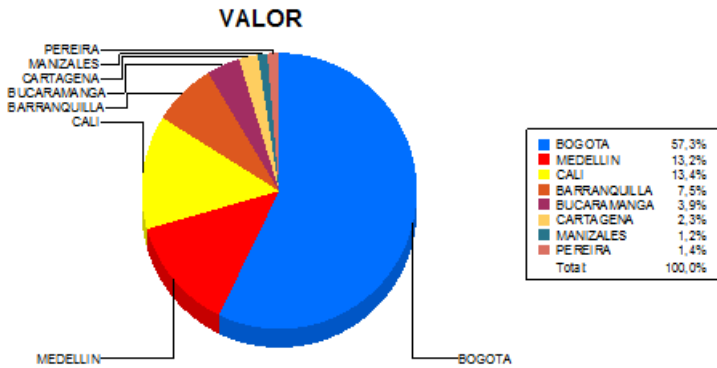

BOLETIN INFORMATIVO DIARIO CANJE - PRIMERA SESION

Plaza	Cantidad	Millones (\$)
BOGOTA	30.875	583.945,56
MEDELLIN	8.503	134.290,04
CALI	8.639	136.100,65
BARRANQUILLA	4.459	75.923,68
BUCARAMANGA	2.490	39.291,99
CARTAGENA	2.055	23.121,32
MANIZALES	740	12.180,17
PEREIRA	1.327	14.033,80
TOTAL	59.088	1.018.887,20

DISTRIBUCION DEL CANJE ENVIADO POR SUCURSAL

21/07/2017